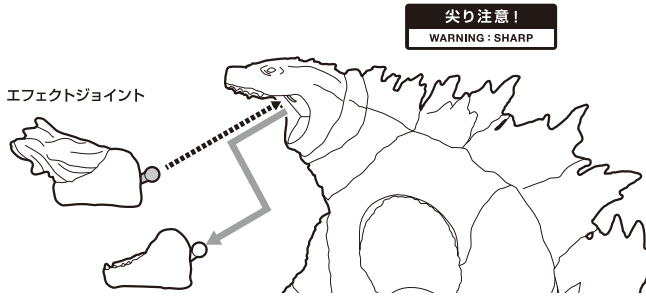

エフェクトパーツの組み立て方

1

※画像のように
なります。

2