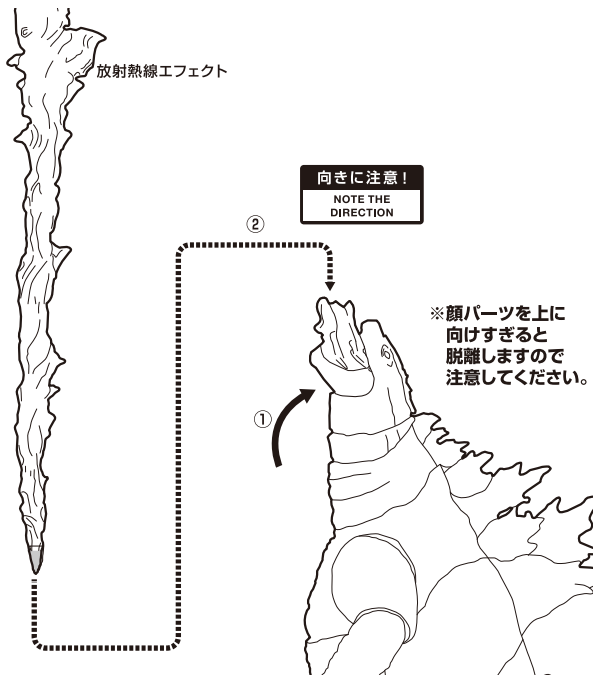

《使用上の注意》

- 本商品は精密に作られています。無理な力を加えたり、落としたりすると破損するおそれがあります。
- 本商品を樹脂製のソファやシート、タイルなどの上に置かないでください。長時間接触していると色が移る場合があります。

セット内容

■ 本体	1体
■ 交換用手首	2個
■ 放射熱戦エフェクト	1個
■ エフェクトジョイント	1個

注意 CAUTION

- ※ 本商品は全体に彩色を施しております。組み立て～操作の際にキズがつくおそれがありますので取扱には十分注意してください。
- ※ All parts of this product have been painted. Please take thorough care when handling the product as there is a risk of scratching the product when assembling and operating it.

ディスプレイサポートには別売りの魂STAGEを!⇒

https://tamashiiweb.com/special/t_stage/

エフェクトパーツの組み立て方

1

※画像のように
なります。

2

※バランスをとって
ディスプレイしてください。