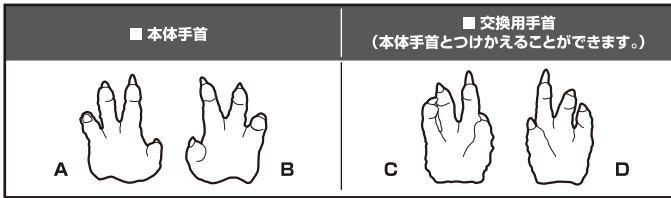

《使用上の注意》

- 本商品は精密に作られています。無理な力を加えたり、落としたりすると破損するおそれがあります。
- 本商品を樹脂製のソファやシート、タイルなどの上に置かないでください。長時間接触していると色が移る場合があります。

セット内容

■ 本体	1体
■ 交換用手首	2個
■ 放射熱戦エフェクト	1個
■ エフェクトジョイント	1個

注意 CAUTION

- ※ 本商品は全体に彩色を施しております。組み立て～操作の際にキズがつくおそれがありますので取扱には十分注意してください。
- ※ All parts of this product have been painted. Please take thorough care when handling the product as there is a risk of scratching the product when assembling and operating it.

ディスプレイサポートには別売りの魂STAGEを!⇒

https://tamashiiweb.com/special/t_stage/

エフェクトパーツの組み立て方

1

※画像のように
なります。

2

※バランスをとって
ディスプレイしてください。