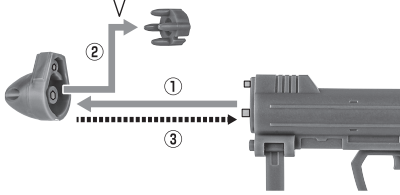

※肘カバーが外れた場合は、もとのように付け直してください。

本体左腕

※脚付け根軸がスイングします。

モノアイ可動の再現

1

破損に注意! WARNING: DELICATE

2

交換用モノアイA 交換用モノアイB

選択して取付 CHOOSE AND ATTACH

サブロック・ガン

サブロック・ガン

※サブロック・ガンエフェクトのピンで押し出すと外しやすいです。

※元に戻す際は形状を合わせてください。

サブロック・ガン
エフェクト

※フォアグリップは可動します。

ロケット・ポッド

ロケット・ポッド (左)

手首格納デッキ

※凹部は、別売りの魂STAGEに対応しています。
(本パーツが複数個ある場合、凸部と凹部を組み合わせることができます。)

ディスプレイ

※凹部は、別売りの魂STAGEに対応しています。

ハイドロジェットエフェクト

ハイドロジェットエフェクト (曲)

破損に注意!
WARNING: DELICATE