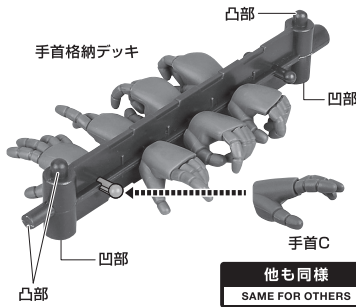

■ 本体手首 ■ 交換用手首(本体手首とつけかえることができます。)

握り手首		開き手首				武器用手首			

本体の可動

MS-06M (MSM-01) ザク・マリンタイプ (レッドドルフィン隊所属機) 本体

※胸幅を縮めることができます。

※肩関節を引き出すことができます。

※説明のため、左肩アーマーは外した状態で撮影しています。

破損に注意! WARNING: DELICATE

※肘カバーが外れた場合は、もとのように付け直してください。

本体左腕

※脚付け根軸がスイングします。

モノアイ可動の再現

1

破損に注意! WARNING: DELICATE

2

交換用モノアイA 交換用モノアイB

選択して取付 CHOOSE AND ATTACH

サブロック・ガン

サブロック・ガン

※サブロック・ガンエフェクトのピンで押し出すと外しやすいです。

※元に戻す際は形状を合わせてください。

サブロック・ガン
エフェクト

※フォアグリップは可動します。

ロケット・ポッド

ロケット・ポッド (左)

手首格納デッキ

※凹部は、別売りの魂STAGEに対応しています。
(本パーツが複数個ある場合、凸部と凹部を組み合わせることができます。)

ディスプレイ

※凹部は、別売りの魂STAGEに対応しています。

ハイドロジェットエフェクト

ハイドロジェットエフェクト (曲)

破損に注意!
WARNING: DELICATE