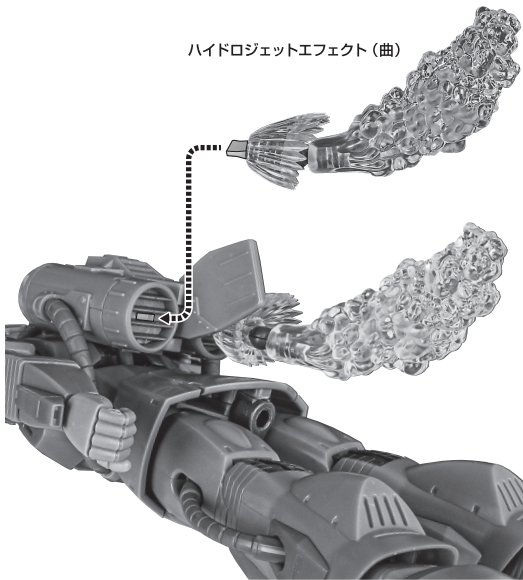

■ 本体手首 ■ 交換用手首(本体手首とつけかえることができます。)

握り手首		開き手首				武器用手首			

本体の可動

MS-06M (MSM-01) ザク・マリンタイプ (レッドドルフィン隊所属機) 本体

※胸幅を縮めることができます。

※肩関節を引き出すことができます。

※説明のため、左肩アーマーは外した状態で撮影しています。

破損に注意! WARNING: DELICATE

選択して取付 CHOOSE AND ATTACH

サブロック・ガン

サブロック・ガン

※サブロック・ガンエフェクトのピンで押し出すと外しやすいです。

※元に戻す際は形状を合わせてください。

サブロック・ガン
エフェクト

※フォアグリップは可動します。

ロケット・ポッド

ロケット・ポッド (左)

手首格納デッキ

※凹部は、別売りの魂STAGEに対応しています。
(本パーツが複数個ある場合、凸部と凹部を組み合わせることができます。)

ディスプレイ

※凹部は、別売りの魂STAGEに対応しています。

ハイドロジェットエフェクト

ハイドロジェットエフェクト (曲)

破損に注意!
WARNING: DELICATE

ハイドロジェット
エフェクト (直)

※丸／角ピンの基部を交換して取り付けることもできます。

尖り注意!

WARNING: SHARP