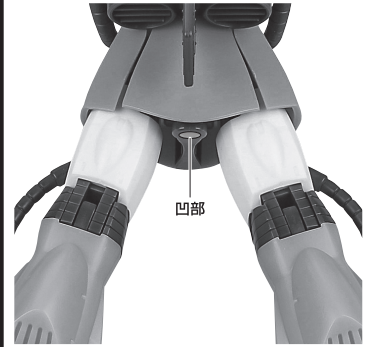

■ 本体手首 ■ 交換用手首(本体手首とつけかえることができます。)

握り手首		開き手首				武器用手首			

本体の可動

MS-06M (MSM-01) ザク・マリンタイプ (レッドドルフィン隊所属機) 本体

※胸幅を縮めることができます。

※肩関節を引き出すことができます。

※説明のため、左肩アーマーは外した状態で撮影しています。

破損に注意! WARNING: DELICATE

選択して取付 CHOOSE AND ATTACH

サブロック・ガン

サブロック・ガン

※サブロック・ガンエフェクトのピンで押し出すと外しやすいです。

※元に戻す際は形状を合わせてください。

サブロック・ガン
エフェクト

※フォアグリップは可動します。

ロケット・ポッド

ロケット・ポッド (左)

手首格納デッキ

※凹部は、別売りの魂STAGEに対応しています。
(本パーツが複数個ある場合、凸部と凹部を組み合わせることができます。)

ディスプレイ

※凹部は、別売りの魂STAGEに対応しています。

ハイドロジェットエフェクト

ハイドロジェットエフェクト (曲)

破損に注意!
WARNING: DELICATE

ハイドロジェット
エフェクト (直)

※丸／角ピンの基部を交換して取り付けることもできます。

尖り注意!

WARNING: SHARP