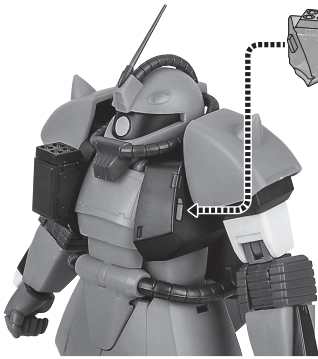

ディスプレイサポートには別売りの魂STAGEを!⇒

https://tamashiiweb.com/special/t_stage/

矢印一覧 Arrow List ← 取り付けます。 Attachable ← 取り外します。 Removable ← 可動します。 Movable

■ 取扱説明書の画像と商品とは、多少異なりますのでご了承ください。

セット内容

- 取扱説明書(本書) 1枚
- MS-06M (MSM-01) ザク・マリンタイプ (レッドドルフィン隊所属機) 本体 1体
- 交換用手首 8個
- 予備アンテナ 1個
- ※ 予備アンテナは本体アンテナと交換することができます。
- 交換用モノアイA/B 各1個
- サブロック・ガン 1個
- サブロック・ガンエフェクト 1個
- ロケット・ポッド 左右各1個
- ハイドロジェットエフェクト(曲/直) 各2個
- 手首格納デッキ 1個

■ 本体手首 ■ 交換用手首(本体手首とつけかえることができます。)

握り手首		開き手首				武器用手首			

本体の可動

MS-06M (MSM-01) ザク・マリンタイプ (レッドドルフィン隊所属機) 本体

※胸幅を縮めることができます。

※肩関節を引き出すことができます。

※説明のため、左肩アーマーは外した状態で撮影しています。

破損に注意! WARNING: DELICATE

選択して取付 CHOOSE AND ATTACH

サブロック・ガン

サブロック・ガン

※サブロック・ガンエフェクトのピンで押し出すと外しやすいです。

※元に戻す際は形状を合わせてください。

サブロック・ガン
エフェクト

※フォアグリップは可動します。

ロケット・ポッド

ロケット・ポッド (左)

手首格納デッキ

※凹部は、別売りの魂STAGEに対応しています。
(本パーツが複数個ある場合、凸部と凹部を組み合わせることができます。)

ディスプレイ

※凹部は、別売りの魂STAGEに対応しています。

ハイドロジェットエフェクト

ハイドロジェットエフェクト (曲)

破損に注意!
WARNING: DELICATE