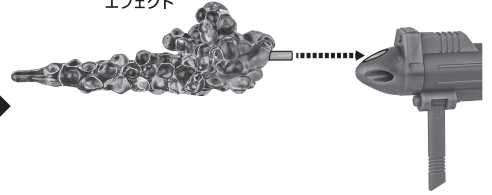

■ 本体手首 ■ 交換用手首(本体手首とつけかえることができます。)

握り手首		開き手首				武器用手首			

本体の可動

MS-06M (MSM-01) ザク・マリンタイプ (レッドドルフィン隊所属機) 本体

※胸幅を縮めることができます。

※肩関節を引き出すことができます。

※説明のため、左肩アーマーは外した状態で撮影しています。

破損に注意! WARNING: DELICATE

※肘カバーが外れた場合は、もとのように付け直してください。

本体左腕

※脚付け根軸がスイングします。

モノアイ可動の再現

1

破損に注意! WARNING: DELICATE

2

交換用モノアイA 交換用モノアイB

選択して取付 CHOOSE AND ATTACH

サブロック・ガン

サブロック・ガン

※サブロック・ガンエフェクトのピンで押し出すと外しやすいです。

※元に戻す際は形状を合わせてください。

サブロック・ガン
エフェクト

※フォアグリップは可動します。

ロケット・ポッド

ロケット・ポッド (左)

手首格納デッキ

※凹部は、別売りの魂STAGEに対応しています。
(本パーツが複数個ある場合、凸部と凹部を組み合わせることができます。)

ディスプレイ

※凹部は、別売りの魂STAGEに対応しています。

ハイドロジェットエフェクト

ハイドロジェットエフェクト (曲)

破損に注意!
WARNING: DELICATE