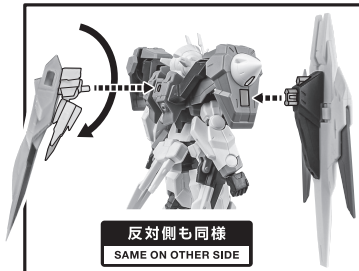

GN-0000+GNR-010 OO RAISER

©創通・サンライズ ©SOTSU・SUNRISE

INSTRUCTION MANUAL

取扱説明書

矢印一覧
Arrow List

取付けます。
Attachable

取り外します。
Removable

可動します。
Movable

- PRODUCT MAY DIFFER FROM ILLUSTRATION.
- 取扱説明書の画像と商品とは、多少異なりますのでご了承ください。

ディスプレイサポートには別売りの魂STAGEを!⇒

https://tamashii.jp/special/t_stage/

反対側も同様
SAME ON OTHER SIDE

●MAIN UNIT
オーライザー本体

●FIGURE
フィギュア本体

破損に注意!
WARNING: DELICATE

●INTERCHANGEABLE
HAND PARTS
交換用手首

●JOINT
ディスプレイジョイント

*COMPATIBLE WITH TAMASHII STAGE (SOLD SEPARATELY).
※凹部は、別売りの魂STAGEに対応しています。

尖り注意!
WARNING: SHARP

●STABILIZER
スタビライザー

x2

●SWORD
GNソードII

●GRIP
柄パーツ