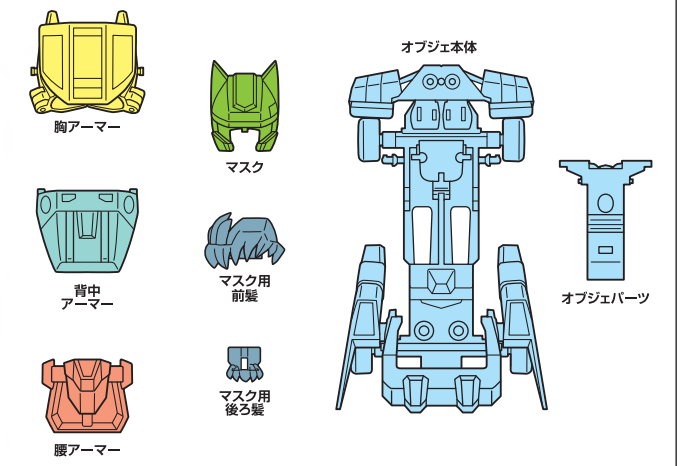

こぎつね クロス
子狐星座の聖衣

MASK

SHOULDER

BODY

ARM

LEG

ダイチ
鋼鉄聖闘士 ランドクロス大地

- 年齢…不明 ●誕生日…不明 ●修行地…グラード財団
- 身長…不明 ●血液型…不明 ●必殺技…スチールハリケーン
- 体重…不明 ●出身地…日本

聖闘士聖衣

聖闘士聖衣神話

セイウトクロスミス

鋼鉄聖闘士ランドクロス大地 <リバイバル版>

取扱説明書

©車田正美 / 集英社・東映アニメーション

セット内容 ※セット内容の状態から始めます。※取扱説明書の画像と商品とは多少異なりますのでご了承ください。

※矢印の表記は、アーマー裏側に1の刻印が入っています。※矢印の表記は、アーマー裏面にそれぞれ刻印が入っています。※本商品フィギュアの素体は、付属の聖衣パーツ専用で設計されています。同シリーズ他商品の聖衣パーツには対応しておりません。