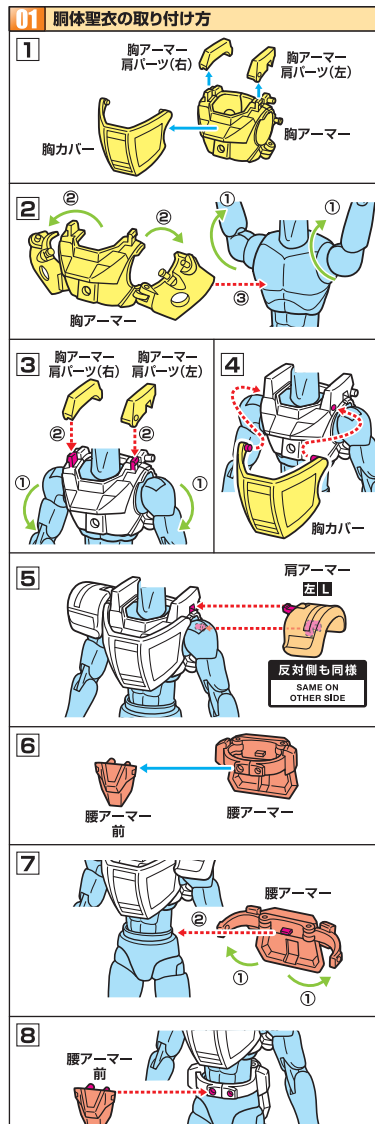

聖闘士聖衣

聖闘士聖衣神話

セイウトクロスミス

鋼鉄聖闘士ランドクロス大地 <リバイバル版>

取扱説明書

©車田正美 / 集英社・東映アニメーション

セット内容 ※セット内容の状態から始めます。※取扱説明書の画像と商品とは多少異なりますのでご了承ください。

※矢印の表記は、アーマー裏側に1の刻印が入っています。※矢印の表記は、アーマー裏面にそれぞれ刻印が入っています。※本商品フィギュアの素体は、付属の聖衣パーツ専用で設計されています。同シリーズ他商品の聖衣パーツには対応しておりません。

クロス 聖衣の取り付け方

矢印一覧 Arrow List
取付けます Attachable
取り外します Removable
可動します Movable

※外すときは逆の手順で外してください。
※(左)、(右)の区別のあるものは画像の指示に従って取り付けてください。
※アーマーの各部に尖った部分がありますので、組み立ての際にご注意ください。
※本体に傷が付くおそれがありますので、箱説は丁寧に取り扱ってください。