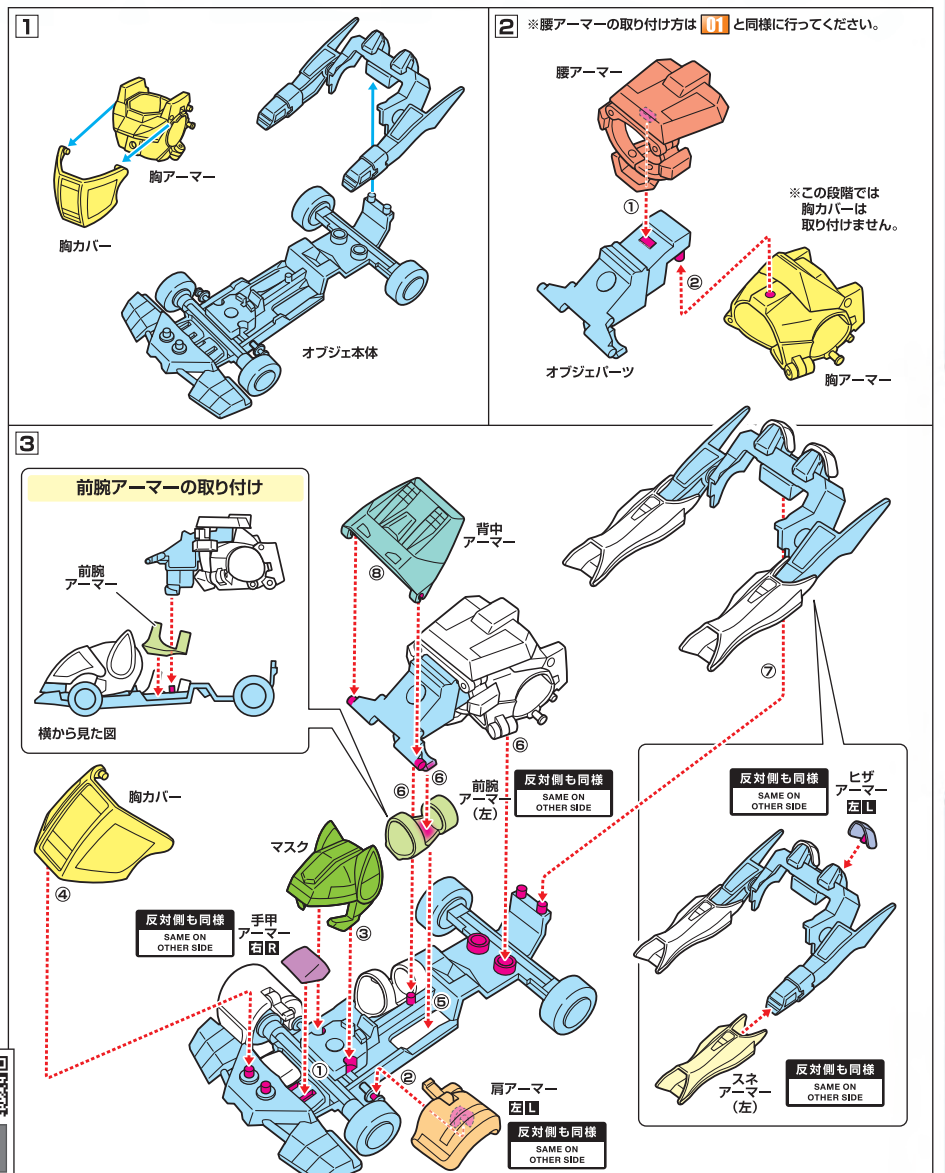

オブジェ形態の作り方

不安定になりますので別売りの魂STAGEでのサポートをお勧めします。
<https://tamashii.jp/special/t_stage/>