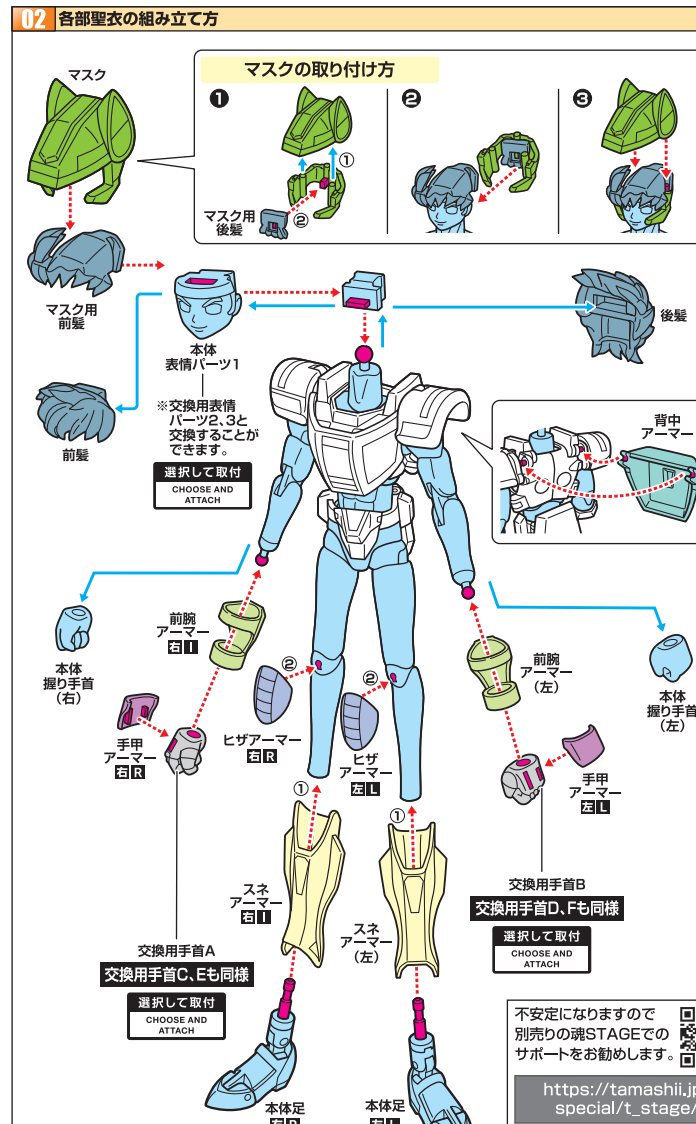

聖闘士聖衣

聖闘士聖衣神話

セイウトクロスミス

鋼鉄聖闘士ランドクロス大地 <リバイバル版>

取扱説明書

©車田正美 / 集英社・東映アニメーション

セット内容 ※セット内容の状態から始めます。※取扱説明書の画像と商品とは多少異なりますのでご了承ください。

※矢印の表記は、アーマー裏側に1の刻印が入っています。※矢印の表記は、アーマー裏面にそれぞれ刻印が入っています。※本商品フィギュアの素体は、付属の聖衣パーツ専用で設計されています。同シリーズ他商品の聖衣パーツには対応しておりません。

クロス 聖衣の取り付け方

矢印一覧 Arrow List
取付けます Attachable
取り外します Removable
可動します Movable

※外すときは逆の手順で外してください。
※(左)、(右)の区別のあるものは画像の指示に従って取り付けてください。
※アーマーの各部に尖った部分がありますので、組み立ての際にご注意ください。
※本体に傷が付くおそれがありますので、箱説は丁寧に取り扱ってください。