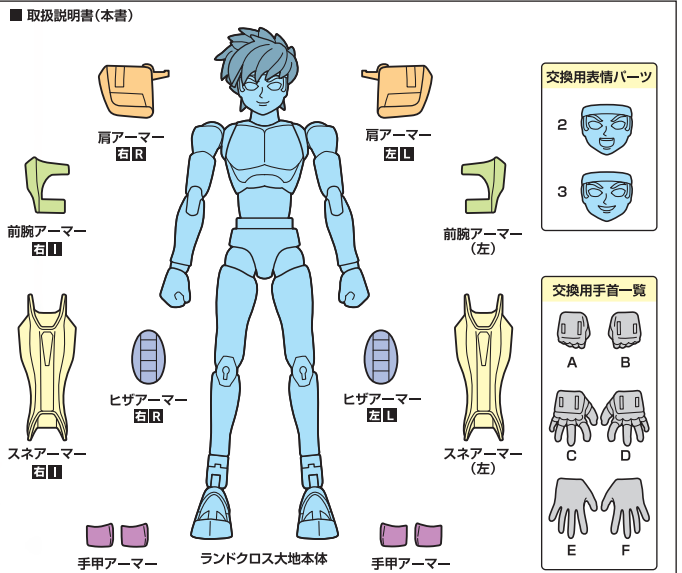

聖闘士聖衣

聖闘士聖衣神話

セイウトクロスミス

鋼鉄聖闘士ランドクロス大地 <リバイバル版>

取扱説明書

©車田正美 / 集英社・東映アニメーション

セット内容 ※セット内容の状態から始めます。※取扱説明書の画像と商品とは多少異なりますのでご了承ください。

※矢印の表記は、アーマー裏側に1の刻印が入っています。※矢印の表記は、アーマー裏面にそれぞれ刻印が入っています。※本商品フィギュアの素体は、付属の聖衣パーツ専用で設計されています。同シリーズ他商品の聖衣パーツには対応しておりません。