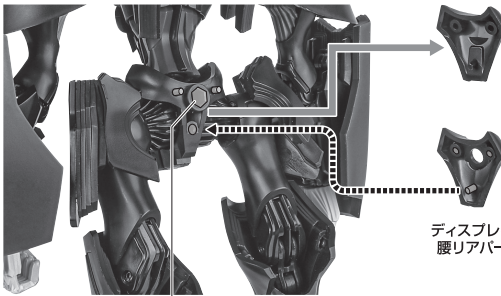

■ 本体手首		■ 交換用手首(本体手首とつけかえることができます。)							
握り手首		武器用手首		開き手首		握り用手首			

本体の可動

※後頭部のフィンが可動します。

※膝関節を引き出し、大きく膝を曲げることができます。

コックビットハッチ

※ブレンバーの先などで
引っ掛けて
外してください。

紛失注意！
DO NOT MISPLACE

伊佐未勇
ディスプレイパーツ

ブレンバー(ネリーブレン用)

ブレンバー(ネリーブレン用)

手首D

※バランスを取って、
しっかり差し込みます。

紛失注意！
DO NOT MISPLACE

ブレンバー
マウント

ディスプレイ

ディスプレイ用
腰リアパーツ

※凹部は、別売りの魂STAGEに対応しています。

握用手手首

※握用手手首(右/左)は、はめ合わせることが
できます。
(別売りのヒメブレン(魂ウェブ商店アイテム・
受注終了)付属の握用手手首と組み合わせる
こともできます。)

手首I

手首J