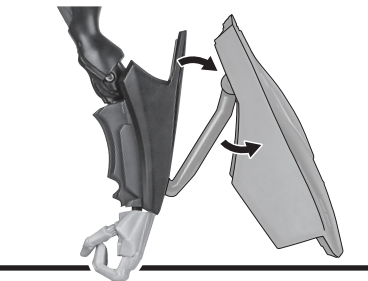

矢印一覧 / Arrow List

- ←■■■■ 取り付けます。Attachable
- ←■■■■ 取り外します。Removable
- ←■■■■ 可動します。Movable

■ 取扱説明書の画像と商品とは、多少異なりますのでご了承ください。

ディスプレイサポートには別売りの魂STAGEを!⇒

https://tamashii.jp/special/t_stage/

セット内容

- 取扱説明書(本書) 1枚
- ネリーブレン 本体 1体
- 交換用手首 8個
- プレンパー (ネリーブレン用) 1個
- プレンパーマウント 1個
- 伊佐未勇ディスプレイパーツ 1個
- ディスプレイ用腰リアパーツ 1個

■ 本体手首		■ 交換用手首(本体手首とつけかえることができます。)							
握り手首		武器用手首		開き手首		握り用手首			

本体の可動

※後頭部のフィンが可動します。

※膝関節を引き出し、大きく膝を曲げることができます。

コックビットハッチ

※ブレンバーの先などで
引っ掛けて
外してください。

紛失注意！
DO NOT MISPLACE

伊佐未勇
ディスプレイパーツ