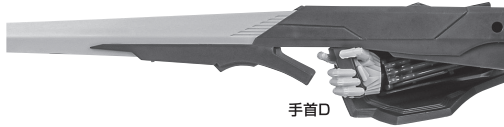

矢印一覧 / Arrow List

- ←■■■■ 取り付けます。Attachable
- ←■■■■ 取り外します。Removable
- ←■■■■ 可動します。Movable

■ 取扱説明書の画像と商品とは、多少異なりますのでご了承ください。

ディスプレイサポートには別売りの魂STAGEを!⇒

https://tamashii.jp/special/t_stage/

セット内容

- 取扱説明書(本書) 1枚
- ネリーブレン 本体 1体
- 交換用手首 8個
- プレンパー (ネリーブレン用) 1個
- プレンパーマウント 1個
- 伊佐未勇ディスプレイパーツ 1個
- ディスプレイ用腰リアパーツ 1個

■ 本体手首		■ 交換用手首(本体手首とつけかえることができます。)							
握り手首		武器用手首		開き手首		握り用手首			

本体の可動

※後頭部のフィンが可動します。

※膝関節を引き出し、大きく膝を曲げることができます。

コックビットハッチ

※ブレンバーの先などで
引っ掛けて
外してください。

紛失注意！
DO NOT MISPLACE

伊佐未勇
ディスプレイパーツ

ブレンバー(ネリーブレン用)

ブレンバー(ネリーブレン用)

手首D

※バランスを取って、
しっかり差し込みます。

紛失注意！
DO NOT MISPLACE

ブレンバー
マウント

ディスプレイ

ディスプレイ用
腰リアパーツ