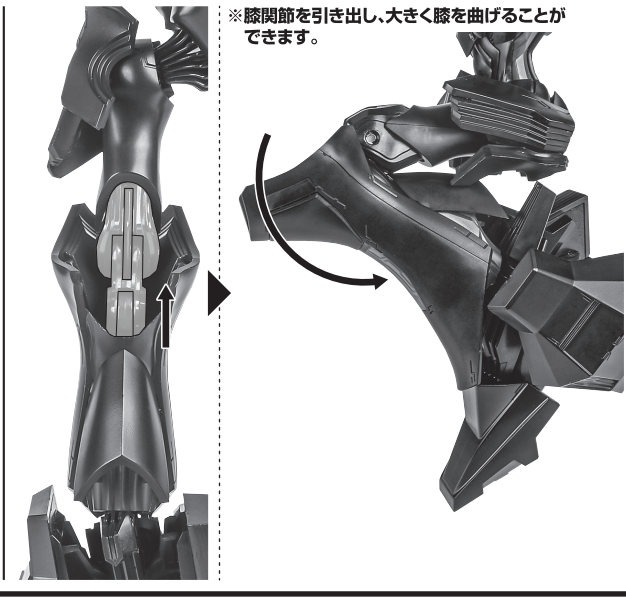

矢印一覧 / Arrow List

- ←■■■■ 取り付けます。Attachable
- ←■■■■ 取り外します。Removable
- ←■■■■ 可動します。Movable

■ 取扱説明書の画像と商品とは、多少異なりますのでご了承ください。

ディスプレイサポートには別売りの魂STAGEを!⇒

https://tamashii.jp/special/t_stage/

セット内容

- 取扱説明書(本書) 1枚
- ネリーブレン 本体 1体
- 交換用手首 8個
- プレンパー (ネリーブレン用) 1個
- プレンパーマウント 1個
- 伊佐未勇ディスプレイパーツ 1個
- ディスプレイ用腰リアパーツ 1個

■ 本体手首		■ 交換用手首(本体手首とつけかえることができます。)							
握り手首		武器用手首		開き手首		握り用手首			

本体の可動

※後頭部のフィンが可動します。

※膝関節を引き出し、大きく膝を曲げることができます。

コックビットハッチ

※ブレンバーの先などで
引っ掛けて
外してください。

紛失注意！
DO NOT MISPLACE

伊佐未勇
ディスプレイパーツ