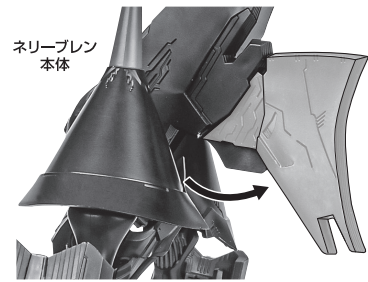

矢印一覧 / Arrow List

- ←■■■■ 取り付けます。Attachable
- ←■■■■ 取り外します。Removable
- ←■■■■ 可動します。Movable

■ 取扱説明書の画像と商品とは、多少異なりますのでご了承ください。

ディスプレイサポートには別売りの魂STAGEを!⇒

https://tamashii.jp/special/t_stage/

セット内容

- 取扱説明書(本書) 1枚
- ネリーブレン 本体 1体
- 交換用手首 8個
- プレンパー (ネリーブレン用) 1個
- プレンパーマウント 1個
- 伊佐未勇ディスプレイパーツ 1個
- ディスプレイ用腰リアパーツ 1個

■ 本体手首		■ 交換用手首(本体手首とつけかえることができます。)							
握り手首		武器用手首		開き手首		握り用手首			

本体の可動

※後頭部のフィンが可動します。

※膝関節を引き出し、大きく膝を曲げることができます。

コックビットハッチ

※ブレンバーの先などで
引っ掛けて
外してください。

紛失注意！
DO NOT MISPLACE

伊佐未勇
ディスプレイパーツ