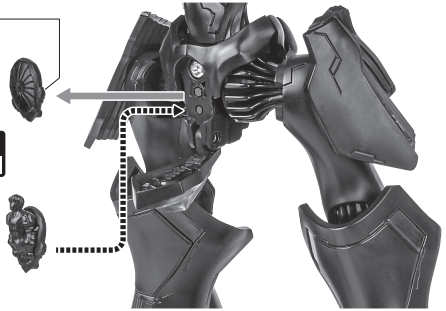

矢印一覧 / Arrow List

- ←■■■■ 取り付けます。Attachable
- ←■■■■ 取り外します。Removable
- ←■■■■ 可動します。Movable

■ 取扱説明書の画像と商品とは、多少異なりますのでご了承ください。

ディスプレイサポートには別売りの魂STAGEを!⇒

https://tamashii.jp/special/t_stage/

セット内容

- 取扱説明書(本書) 1枚
- ネリーブレン 本体 1体
- 交換用手首 8個
- プレンパー (ネリーブレン用) 1個
- プレンパーマウント 1個
- 伊佐未勇ディスプレイパーツ 1個
- ディスプレイ用腰リアパーツ 1個

■ 本体手首		■ 交換用手首(本体手首とつけかえることができます。)							
握り手首		武器用手首		開き手首		握り用手首			

本体の可動

※後頭部のフィンが可動します。

※膝関節を引き出し、大きく膝を曲げることができます。

コックビットハッチ

※ブレンバーの先などで
引っ掛けて
外してください。

紛失注意！
DO NOT MISPLACE

伊佐未勇
ディスプレイパーツ

ブレンバー(ネリーブレン用)

ブレンバー(ネリーブレン用)

手首D

※バランスを取って、
しっかり差し込みます。

紛失注意！
DO NOT MISPLACE

ブレンバー
マウント

ディスプレイ

ディスプレイ用
腰リアパーツ

※凹部は、別売りの魂STAGEに対応しています。

握用手手首

※握用手手首(右/左)は、はめ合わせることが
できます。
(別売りのヒメブレン(魂ウェブ商店アイテム・
受注終了)付属の握用手手首と組み合わせる
こともできます。)

手首I

手首J