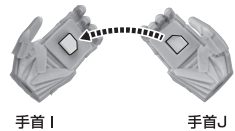

矢印一覧 / Arrow List

- ←■■■■ 取り付けます。Attachable
- ←■■■■ 取り外します。Removable
- ←■■■■ 可動します。Movable

■ 取扱説明書の画像と商品とは、多少異なりますのでご了承ください。

ディスプレイサポートには別売りの魂STAGEを!⇒

https://tamashii.jp/special/t_stage/

セット内容

- 取扱説明書(本書) 1枚
- ネリーブレン 本体 1体
- 交換用手首 8個
- プレンパー (ネリーブレン用) 1個
- プレンパーマウント 1個
- 伊佐未勇ディスプレイパーツ 1個
- ディスプレイ用腰リアパーツ 1個

■ 本体手首		■ 交換用手首(本体手首とつけかえることができます。)							
握り手首		武器用手首		開き手首		握り用手首			

本体の可動

※後頭部のフィンが可動します。

※膝関節を引き出し、大きく膝を曲げることができます。

コックビットハッチ

※ブレンバーの先などで
引っ掛けて
外してください。

紛失注意！
DO NOT MISPLACE

伊佐未勇
ディスプレイパーツ

ブレンバー(ネリーブレン用)

ブレンバー(ネリーブレン用)

手首D

※バランスを取って、
しっかり差し込みます。

紛失注意！
DO NOT MISPLACE

ブレンバー
マウント

ディスプレイ

ディスプレイ用
腰リアパーツ

※凹部は、別売りの魂STAGEに対応しています。

握用手手首

※握用手手首(右/左)は、はめ合わせることが
できます。
(別売りのヒメブレン(魂ウェブ商店アイテム・
受注終了)付属の握用手手首と組み合わせる
こともできます。)

手首I

手首J