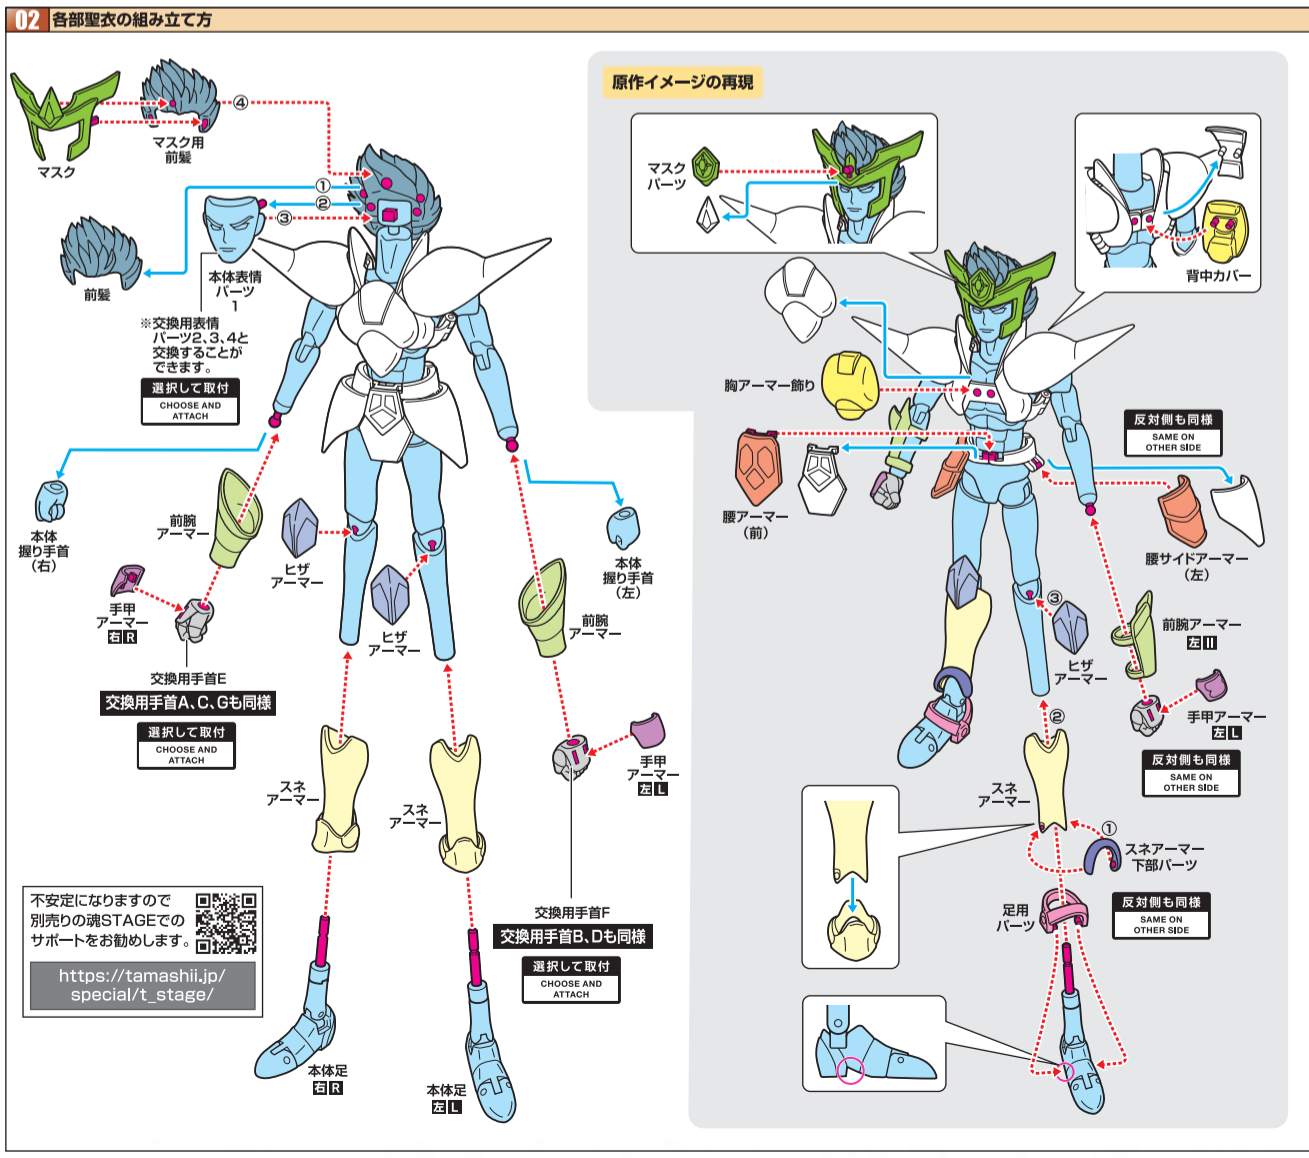

オブジェ形態の作り方(続き)

クロス ケンタウルス星座の聖衣

シルバー セイント
白銀聖闘士 ケンタウルスバベル
 ●年齢……17才
 ●身長……185cm
 ●体重……80kg
 ●誕生日……2月20日
 ●血液型……B型
 ●出身地……イラク
 ●修業地……ケンタウルス島
 ●必殺技……フォーティアルフィトゥラ

※データは作品中のもので、画像と商品とは多少異なります。

聖闘士聖衣神話
 セイントクロスマイス
 ケンタウルスバベル

《使用上の注意》

- 本商品はキャラクターの設定を出来るだけ忠実に再現しているため、アーマー内側にも装飾が施されています。使用・保管状況によっては、人形本体などに多少の色が移る場合があります。ご了承ください。
- 本商品を樹脂製のソファやシート、タイルなどの上に置かないでください。
- 長時間接触していると色が移る場合があります。
- 本商品は精密に作られています。無理な力を加えたり、落としたりすると破損するおそれがあります。

セット内容 ※セット内容の状態から始めます。取扱説明書の画像と商品とは多少異なりますのでご了承ください。
 ※図1、図2の表記は、アーマー裏側に1か11の刻印が入っています。図3、図4の表記は、アーマー裏面にRかLの刻印が入っています。
 ※本商品フィギュアの素体は、付属の聖衣/アーマー用パーツに設計されています。同シリーズ他商品の聖衣/アーマーには対応していません。

クロス 聖衣の取り付け方

オブジェ形態の作り方