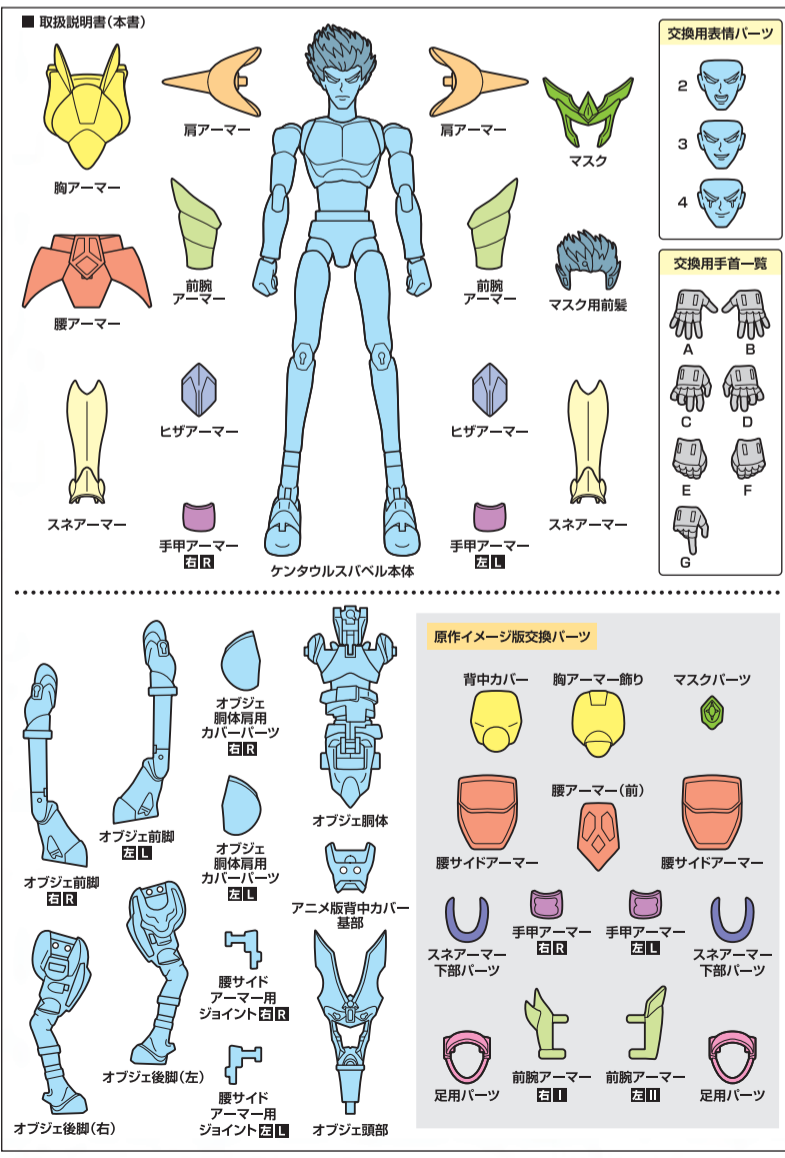

オブジェ形態の作り方(続き)

クロス ケンタウルス星座の聖衣

シルバー セイント
白銀聖闘士 ケンタウルスバベル
 ●年齢……17才
 ●身長……185cm
 ●体重……80kg
 ●誕生日……2月20日
 ●血液型……B型
 ●出身地……イラク
 ●修業地……ケンタウルス島
 ●必殺技……フォーティアルフィトゥラ

※データは作品中のもので、画像と商品とは多少異なります。

聖闘士聖衣神話
 セイントクロスマイス
 ケンタウルスバベル

セット内容 ※セット内容の状態から始めます。取扱説明書の画像と商品とは多少異なりますのでご了承ください。
 ※図1、図2の表記は、アーマー裏側に1か11の刻印が入っています。図3、図4の表記は、アーマー裏面にRかLの刻印が入っています。
 ※本商品フィギュアの素体は、付属の聖衣/アーマー用パーツに設計されています。同シリーズ他商品の聖衣/アーマーには対応していません。

クロス 聖衣の取り付け方

オブジェ形態の作り方