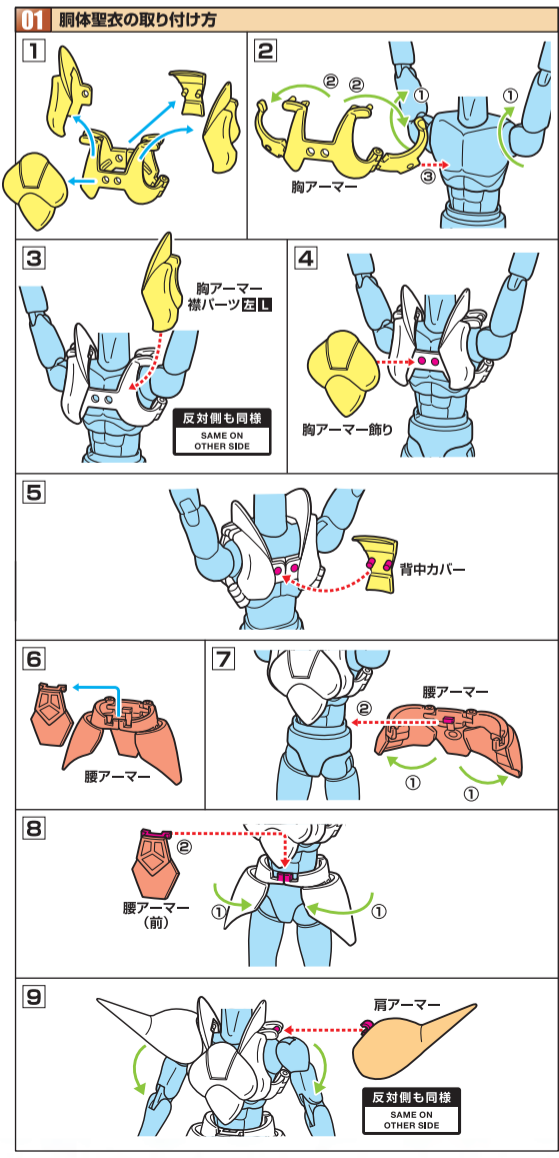

オブジェ形態の作り方(続き)

クロス ケンタウルス星座の聖衣

シルバー セイント
白銀聖闘士 ケンタウルスバベル
 ●年齢……17才
 ●身長……185cm
 ●体重……80kg
 ●誕生日……2月20日
 ●血液型……B型
 ●出身地……イラク
 ●修業地……ケンタウルス島
 ●必殺技……フォーティアルフィトゥラ

※データは作品中のもので、画像と商品とは多少異なります。

聖闘士聖衣神話
 セイントクロスマイス
 ケンタウルスバベル

《使用上の注意》

- 本商品はキャラクターの設定を出来るだけ忠実に再現しているため、アーマー内側にも装飾が施されています。使用・保管状況によっては、人形本体などに多少の色が移る場合があります。ご了承ください。
- 本商品を樹脂製のソファやシート、タイルなどの上に置かないでください。
- 長時間接触していると色が移る場合があります。
- 本商品は精密に作られています。無理な力を加えたり、落としたりすると破損するおそれがあります。

セット内容 ※セット内容の状態から始めます。取扱説明書の画像と商品とは多少異なりますのでご了承ください。
 ※図1、図2の表記は、アーマー裏側に1か11の刻印が入っています。図3、図4の表記は、アーマー裏面にRかLの刻印が入っています。
 ※本商品フィギュアの素体は、付属の聖衣/アーマー用パーツに設計されています。同シリーズ他商品の聖衣/アーマーには対応していません。

クロス 聖衣の取り付け方

オブジェ形態の作り方