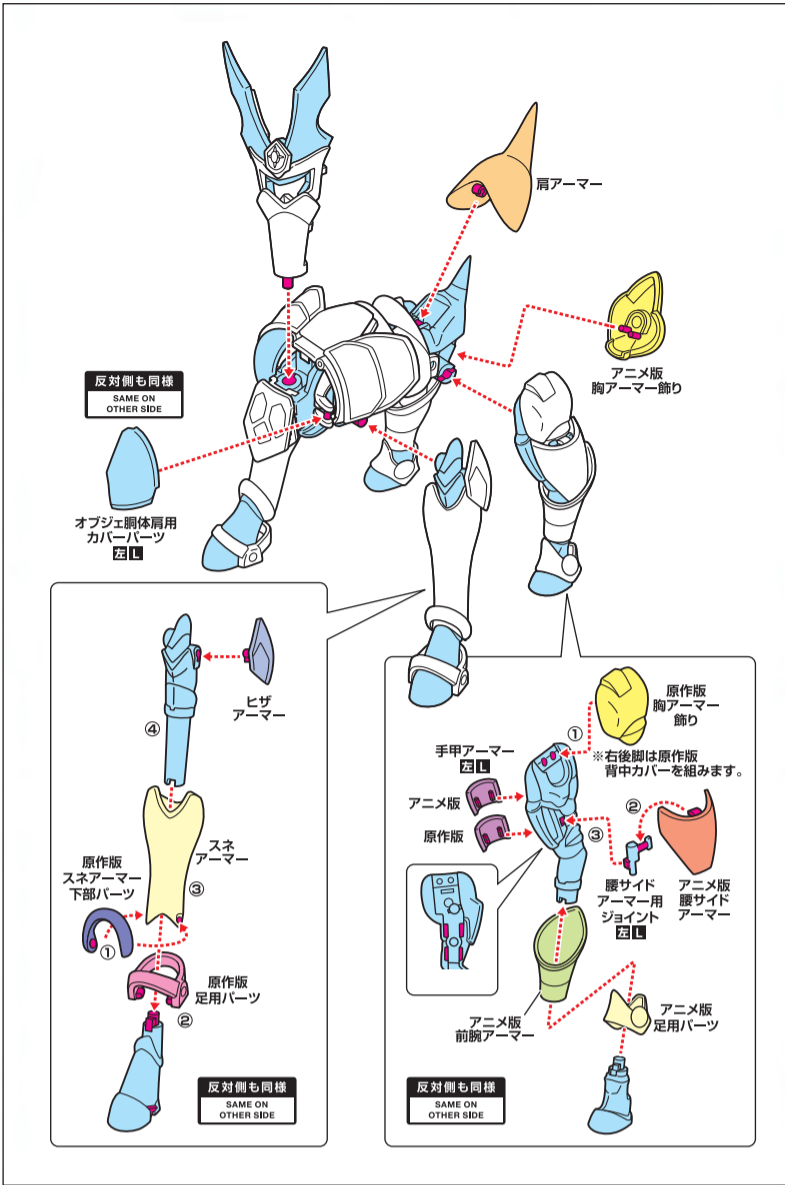

オブジェ形態の作り方(続き)

クロス ケンタウルス星座の聖衣

シルバー セイント
白銀聖闘士 ケンタウルスバベル
 ●年齢……17才
 ●身長……185cm
 ●体重……80kg
 ●誕生日……2月20日
 ●血液型……B型
 ●出身地……イラク
 ●修業地……ケンタウルス島
 ●必殺技……フォーティアルフィトゥラ

※データは作品中のもので、画像と商品とは多少異なります。

聖闘士聖衣神話
 セイントクロスマイス
 ケンタウルスバベル

《使用上の注意》

- 本商品はキャラクターの設定を出来るだけ忠実に再現しているため、アーマー内側にも装飾が施されています。使用・保管状況によっては、人形本体などに多少の色が移る場合があります。ご了承ください。
- 本商品を樹脂製のソファやシート、タイルなどの上に置かないでください。
- 長時間接触していると色が移る場合があります。
- 本商品は精密に作られています。無理な力を加えたり、落としたりすると破損するおそれがあります。

セット内容 ※セット内容の状態から始めます。取扱説明書の画像と商品とは多少異なりますのでご了承ください。
 ※図1、図2の表記は、アーマー裏側に1か11の刻印が入っています。図3、図4の表記は、アーマー裏面にRかLの刻印が入っています。
 ※本商品フィギュアの素体は、付属の聖衣/アーマー用パーツに設計されています。同シリーズ他商品の聖衣/アーマーには対応していません。

クロス 聖衣の取り付け方

オブジェ形態の作り方