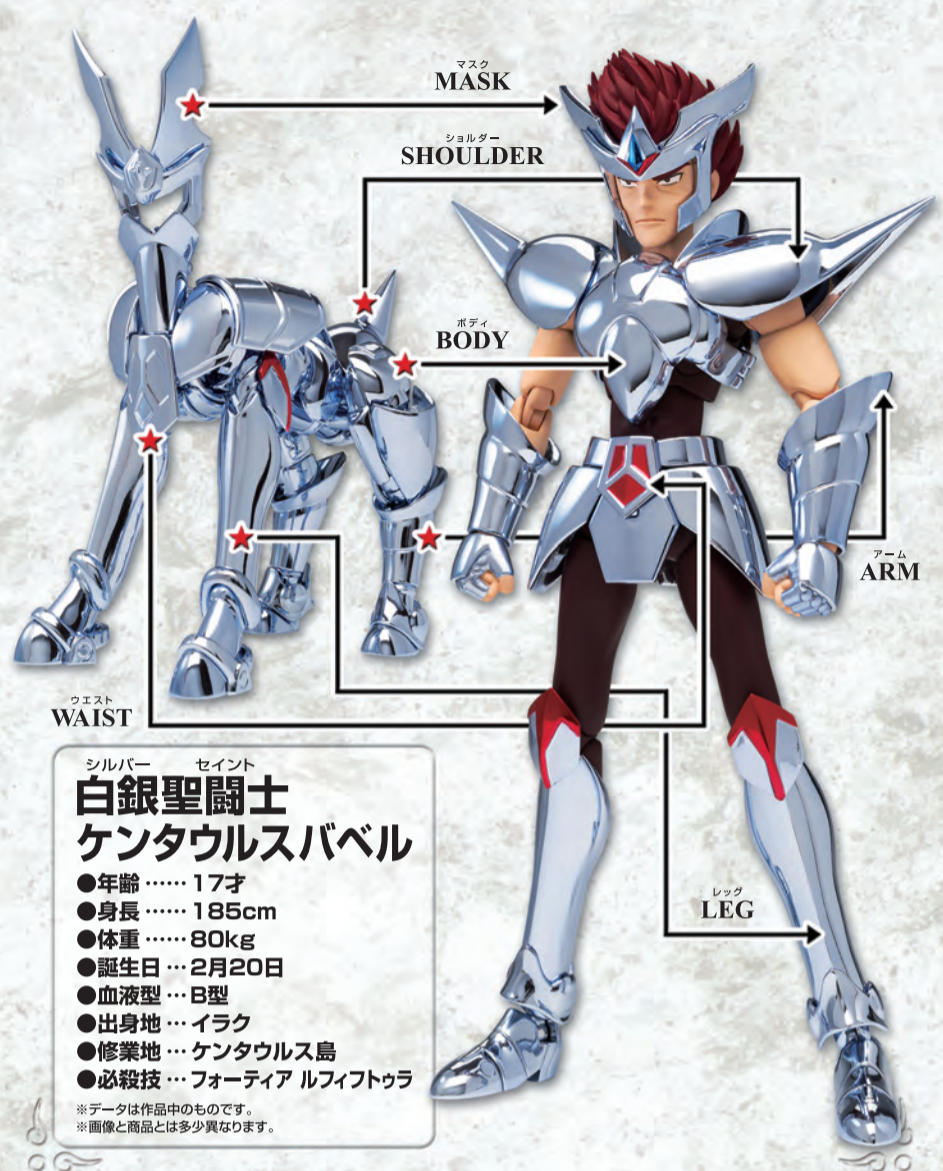

オブジェ形態の作り方(続き)

クロス ケンタウルス星座の聖衣

シルバー セイント
白銀聖闘士 ケンタウルスバベル
 ●年齢……17才
 ●身長……185cm
 ●体重……80kg
 ●誕生日……2月20日
 ●血液型……B型
 ●出身地……イラク
 ●修業地……ケンタウルス島
 ●必殺技……フォーティアルフィトゥラ

※データは作品中のもので、画像と商品とは多少異なります。

聖闘士聖衣神話
 セイントクロスマイス
 ケンタウルスバベル