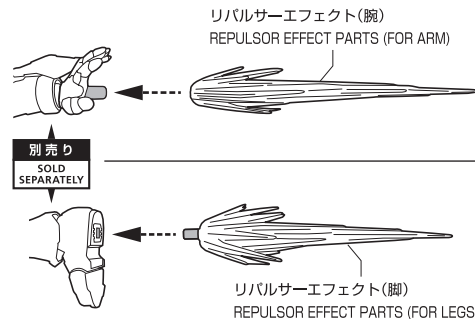

リパルサーエフェクト(腕)
REPULSOR EFFECT PARTS (FOR ARM)

リパルサーエフェクト(脚)
REPULSOR EFFECT PARTS (FOR LEGS)