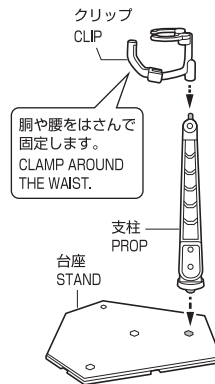

SET CONTENTS

●FIGURE	1
●INTERCHANGEABLE HAND PARTS	4
●PIPE A	1 EACH (LEFT/RIGHT)
●PIPE B	1 EACH (LEFT/RIGHT)
●CLAW	1 EACH (LEFT/RIGHT)
●WIRE CLAW WHIP	1 EACH (LEFT/RIGHT)
●REPULSOR EFFECT PARTS (FOR ARM)	2
●REPULSOR EFFECT PARTS (FOR LEGS)	2
●CLIP	1
●PROP	1
●STAND	1
●INSTRUCTION MANUAL (THIS PAPER)	1

矢印一覧 / ARROW LIST

←→ 取り付けます / ATTACHABLE

⇐ 取り外します / REMOVABLE

← 可動します / MOVABLE

手首パーツ / HAND PARTS

本体手首パーツ
HAND PARTS
ON THE BODY

A B

交換用手首パーツ(本体手首とつけかえることができます。)
INTERCHANGEABLE HAND PARTS

C D E F

※パーツを持たせたままにすると色がるおそれがあります。
※COLOR MAY MIGRATE IF LEFT HOLDING PARTS FOR A LONG TIME.

本体の組み立て方 / BODY ASSEMBLY

反対側も同様
SAME ON
OTHER SIDEパイプ B(左)
PIPE B (L)
パイプ A(左)
PIPE A (L)クローの取り付け方
CLAW ASSEMBLY※鋭い!
WARNING:
SHARP選択して取付
CHOOSE AND
ATTACH
取付形状を合わせる
MATCH MOUNTING
SHAPE

クロー(左) / CLAW (L)

ワイヤークローウィップ(左)
WIRE CLAW WHIP (L)リパルサーエフェクト
REPULSOR EFFECT PARTS別売り「SHF アイアンマン (テック・オン・アベンジャーズ)」に取り付けられます。
IT CAN BE ATTACHED TO "SHF IRON MAN (TECH-ON AVENGERS)" (SOLD SEPARATELY).リパルサーエフェクト(腕)
REPULSOR EFFECT PARTS (FOR ARM)リパルサーエフェクト(脚)
REPULSOR EFFECT PARTS (FOR LEGS)ディスプレイ
DISPLAYクリップ
CLIP
胴や腰をはさんで
固定します。
CLAMP AROUND
THE WAIST.支柱
PROP
台座
STAND