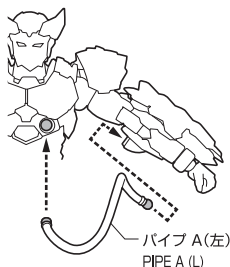

SET CONTENTS

●FIGURE	1
●INTERCHANGEABLE HAND PARTS	4
●PIPE A	1 EACH (LEFT/RIGHT)
●PIPE B	1 EACH (LEFT/RIGHT)
●CLAW	1 EACH (LEFT/RIGHT)
●WIRE CLAW WHIP	1 EACH (LEFT/RIGHT)
●REPULSOR EFFECT PARTS (FOR ARM)	2
●REPULSOR EFFECT PARTS (FOR LEGS)	2
●CLIP	1
●PROP	1
●STAND	1
●INSTRUCTION MANUAL (THIS PAPER)	1

矢印一覧 / ARROW LIST

←→ 取り付けます / ATTACHABLE

⇐ 取り外します / REMOVABLE

← 可動します / MOVABLE

手首パーツ / HAND PARTS

本体手首パーツ
HAND PARTS
ON THE BODY

A B

交換用手首パーツ(本体手首とつけかえることができます。)
INTERCHANGEABLE HAND PARTS

C D E F

※パーツを持たせたままにすると色がるおそれがあります。
※COLOR MAY MIGRATE IF LEFT HOLDING PARTS FOR A LONG TIME.

本体の組み立て方 / BODY ASSEMBLY

反対側も同様
SAME ON
OTHER SIDEパイプ B(左)
PIPE B (L)
パイプ A(左)
PIPE A (L)クローの取り付け方
CLAW ASSEMBLY※鋭い!
WARNING:
SHARP選択して取付
CHOOSE AND
ATTACH
取付形状を合わせる
MATCH MOUNTING
SHAPE

クロー(左) / CLAW (L)

ワイヤークローウィップ(左)
WIRE CLAW WHIP (L)リパルサーエフェクト
REPULSOR EFFECT PARTS別売り「SHF アイアンマン (テック・オン・アベンジャーズ)」に取り付けられます。
IT CAN BE ATTACHED TO "SHF IRON MAN (TECH-ON AVENGERS)" (SOLD SEPARATELY).リパルサーエフェクト(腕)
REPULSOR EFFECT PARTS (FOR ARM)リパルサーエフェクト(脚)
REPULSOR EFFECT PARTS (FOR LEGS)ディスプレイ
DISPLAYクリップ
CLIP
胴や腰をはさんで
固定します。
CLAMP AROUND
THE WAIST.支柱
PROP
台座
STAND