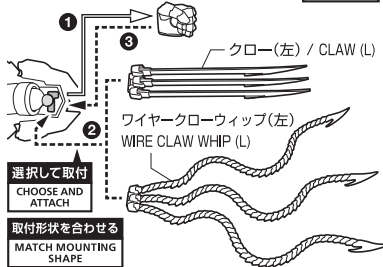

SET CONTENTS

●FIGURE	1
●INTERCHANGEABLE HAND PARTS	4
●PIPE A	1 EACH (LEFT/RIGHT)
●PIPE B	1 EACH (LEFT/RIGHT)
●CLAW	1 EACH (LEFT/RIGHT)
●WIRE CLAW WHIP	1 EACH (LEFT/RIGHT)
●REPULSOR EFFECT PARTS (FOR ARM)	2
●REPULSOR EFFECT PARTS (FOR LEGS)	2
●CLIP	1
●PROP	1
●STAND	1
●INSTRUCTION MANUAL (THIS PAPER)	1

矢印一覧 / ARROW LIST

←→ 取り付けます / ATTACHABLE

⇐ 取り外します / REMOVABLE

← 可動します / MOVABLE

手首パーツ / HAND PARTS

本体手首パーツ
HAND PARTS
ON THE BODY

A B

交換用手首パーツ(本体手首とつけかえることができます。)
INTERCHANGEABLE HAND PARTS

C D E F

※パーツを持たせたままにすると色がるおそれがあります。
※COLOR MAY MIGRATE IF LEFT HOLDING PARTS FOR A LONG TIME.

本体の組み立て方 / BODY ASSEMBLY

反対側も同様
SAME ON
OTHER SIDEパイプ B(左)
PIPE B (L)
パイプ A(左)
PIPE A (L)クローの取り付け方
CLAW ASSEMBLY※鋭い!
WARNING:
SHARP選択して取付
CHOOSE AND
ATTACH
取付形状を合わせる
MATCH MOUNTING
SHAPE

クロー(左) / CLAW (L)

ワイヤークローウィップ(左)
WIRE CLAW WHIP (L)リパルサーエフェクト
REPULSOR EFFECT PARTS別売り「SHF アイアンマン (テック・オン・アベンジャーズ)」に取り付けられます。
IT CAN BE ATTACHED TO "SHF IRON MAN (TECH-ON AVENGERS)" (SOLD SEPARATELY).リパルサーエフェクト(腕)
REPULSOR EFFECT PARTS (FOR ARM)リパルサーエフェクト(脚)
REPULSOR EFFECT PARTS (FOR LEGS)ディスプレイ
DISPLAYクリップ
CLIP
胴や腰をはさんで
固定します。
CLAMP AROUND
THE WAIST.支柱
PROP
台座
STAND