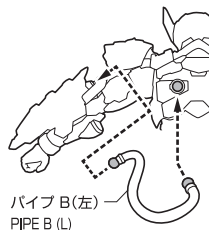

SET CONTENTS

●FIGURE	1
●INTERCHANGEABLE HAND PARTS	4
●PIPE A	1 EACH (LEFT/RIGHT)
●PIPE B	1 EACH (LEFT/RIGHT)
●CLAW	1 EACH (LEFT/RIGHT)
●WIRE CLAW WHIP	1 EACH (LEFT/RIGHT)
●REPULSOR EFFECT PARTS (FOR ARM)	2
●REPULSOR EFFECT PARTS (FOR LEGS)	2
●CLIP	1
●PROP	1
●STAND	1
●INSTRUCTION MANUAL (THIS PAPER)	1

矢印一覧 / ARROW LIST

←→ 取り付けます / ATTACHABLE

⇐ 取り外します / REMOVABLE

← 可動します / MOVABLE

手首パーツ / HAND PARTS

本体手首パーツ
HAND PARTS
ON THE BODY

A B

交換用手首パーツ(本体手首とつけかえることができます。)
INTERCHANGEABLE HAND PARTS

C D E F

※パーツを持たせたままにすると色がるおそれがあります。
※COLOR MAY MIGRATE IF LEFT HOLDING PARTS FOR A LONG TIME.

本体の組み立て方 / BODY ASSEMBLY

反対側も同様
SAME ON
OTHER SIDEパイプ B(左)
PIPE B (L)
パイプ A(左)
PIPE A (L)クローの取り付け方
CLAW ASSEMBLY※鋭い!
WARNING:
SHARP選択して取付
CHOOSE AND
ATTACH
取付形状を合わせる
MATCH MOUNTING
SHAPE

クロー(左) / CLAW (L)

ワイヤークローウィップ(左)
WIRE CLAW WHIP (L)リパルサーエフェクト
REPULSOR EFFECT PARTS別売り「SHF アイアンマン (テック・オン・アベンジャーズ)」に取り付けられます。
IT CAN BE ATTACHED TO "SHF IRON MAN (TECH-ON AVENGERS)" (SOLD SEPARATELY).リパルサーエフェクト(腕)
REPULSOR EFFECT PARTS (FOR ARM)リパルサーエフェクト(脚)
REPULSOR EFFECT PARTS (FOR LEGS)ディスプレイ
DISPLAYクリップ
CLIP
胴や腰をはさんで
固定します。
CLAMP AROUND
THE WAIST.支柱
PROP
台座
STAND