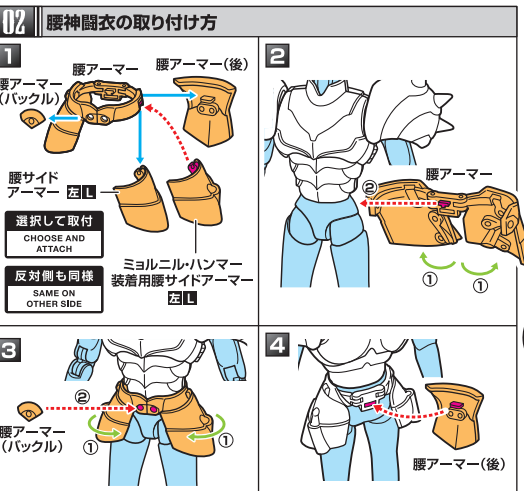

セット内容

※取扱説明書の画像と商品とは多少異なりますのでご了承ください。

※図11、図12の表記は、アーマー裏側に「I」の刻印が入っています。※図13の表記は、アーマー裏面にそれぞれ刻印が入っています。
※本商品フィギュアの素体は、付属の神闘衣パーツ専用で設計されております。同シリーズ他商品の神闘衣パーツには対応しておりません。

SAINT CLOTH MYTH EX
Gamma Phecda Thor

©車田正美・集英社・東映アニメーション

ガンマ星フェクダトール
取扱説明書

神闘衣(ゴッドローブ)の取り付け方

※セット内容の状態から始めます。

矢印一覧 Arrow List
 赤矢印: 取り付けます (Attachable)
 青矢印: 取り外します (Removable)
 緑矢印: 可動します (Movable)
 ※外すときは逆の手順で外してください。※(左)、(右)の区別のあるものは画像の指示に従って取り付けてください。
 ※アーマーの各部に尖った部分がありますので、組み立ての際にご注意ください。
 ※本体に傷が付くおそれがありますので、箱蓋は丁寧に取り扱ってください。

オブジェ形態の組み立て方