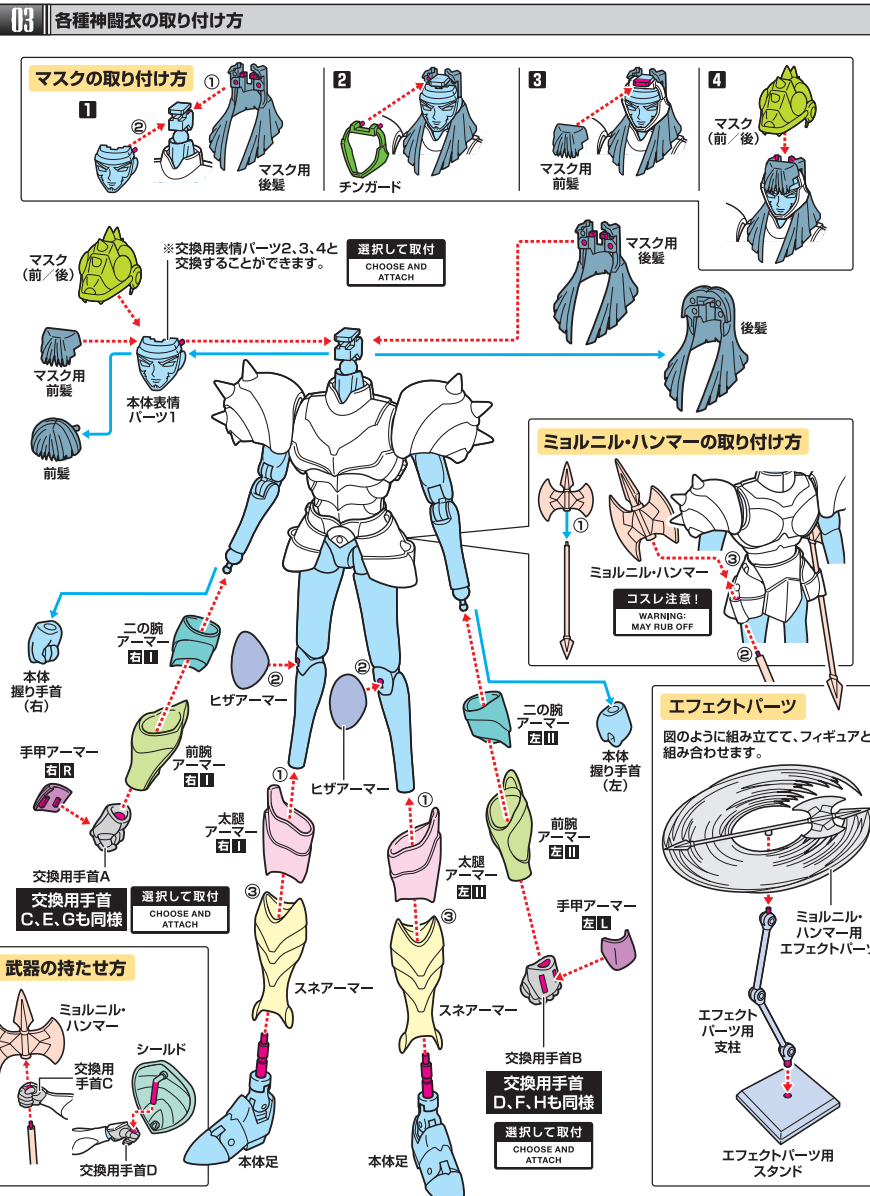

セット内容

※取扱説明書の画像と商品とは多少異なりますのでご了承ください。

※図11、図12の表記は、アーマー裏側に「I」の刻印が入っています。※図13の表記は、アーマー裏面にそれぞれ刻印が入っています。
※本商品フィギュアの素体は、付属の神闘衣パーツ専用で設計されております。同シリーズ他商品の神闘衣パーツには対応しておりません。

SAINT CLOTH MYTH EX
Gamma Phecda Thor

©車田正美・集英社・東映アニメーション

ガンマ星フェクダトール
取扱説明書

神闘衣(ゴッドローブ)の取り付け方

※セット内容の状態から始めます。

矢印一覧 Arrow List
 赤矢印: 取り付けます (Attachable)
 青矢印: 取り外します (Removable)
 緑矢印: 可動します (Movable)
 ※外すときは逆の手順で外してください。※(左)、(右)の区別のあるものは画像の指示に従って取り付けてください。
 ※アーマーの各部に尖った部分がありますので、組み立ての際にご注意ください。
 ※本体に傷が付くおそれがありますので、箱蓋は丁寧に取り扱ってください。

オブジェ形態の組み立て方