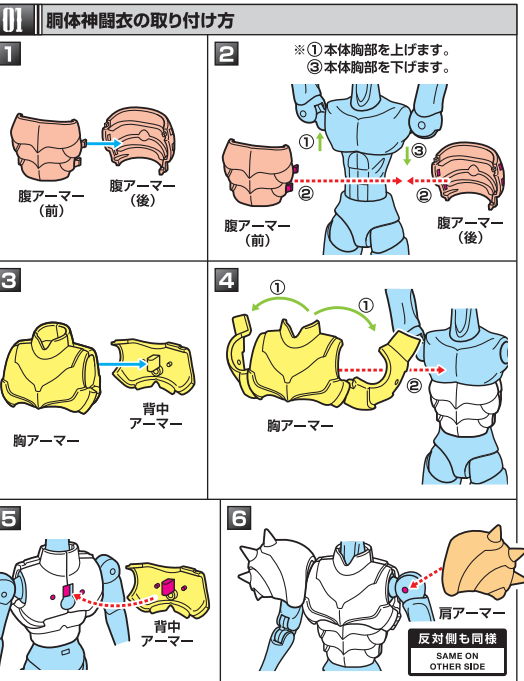

セット内容

※取扱説明書の画像と商品とは多少異なりますのでご了承ください。

※図11、図12の表記は、アーマー裏側に「I」の刻印が入っています。※図13の表記は、アーマー裏面にそれぞれ刻印が入っています。
※本商品フィギュアの素体は、付属の神闘衣パーツ専用で設計されております。同シリーズ他商品の神闘衣パーツには対応しておりません。

SAINT CLOTH MYTH EX
Gamma Phecda Thor

©車田正美・集英社・東映アニメーション

ガンマ星フェクダトール
取扱説明書

神闘衣(ゴッドローブ)の取り付け方

※セット内容の状態から始めます。

矢印一覧 Arrow List
 赤矢印: 取り付けます (Attachable)
 青矢印: 取り外します (Removable)
 緑矢印: 可動します (Movable)
 ※外すときは逆の手順で外してください。※(左)、(右)の区別のあるものは画像の指示に従って取り付けてください。
 ※アーマーの各部に尖った部分がありますので、組み立ての際にご注意ください。
 ※本体に傷が付くおそれがありますので、箱蓋は丁寧に取り扱ってください。

オブジェ形態の組み立て方