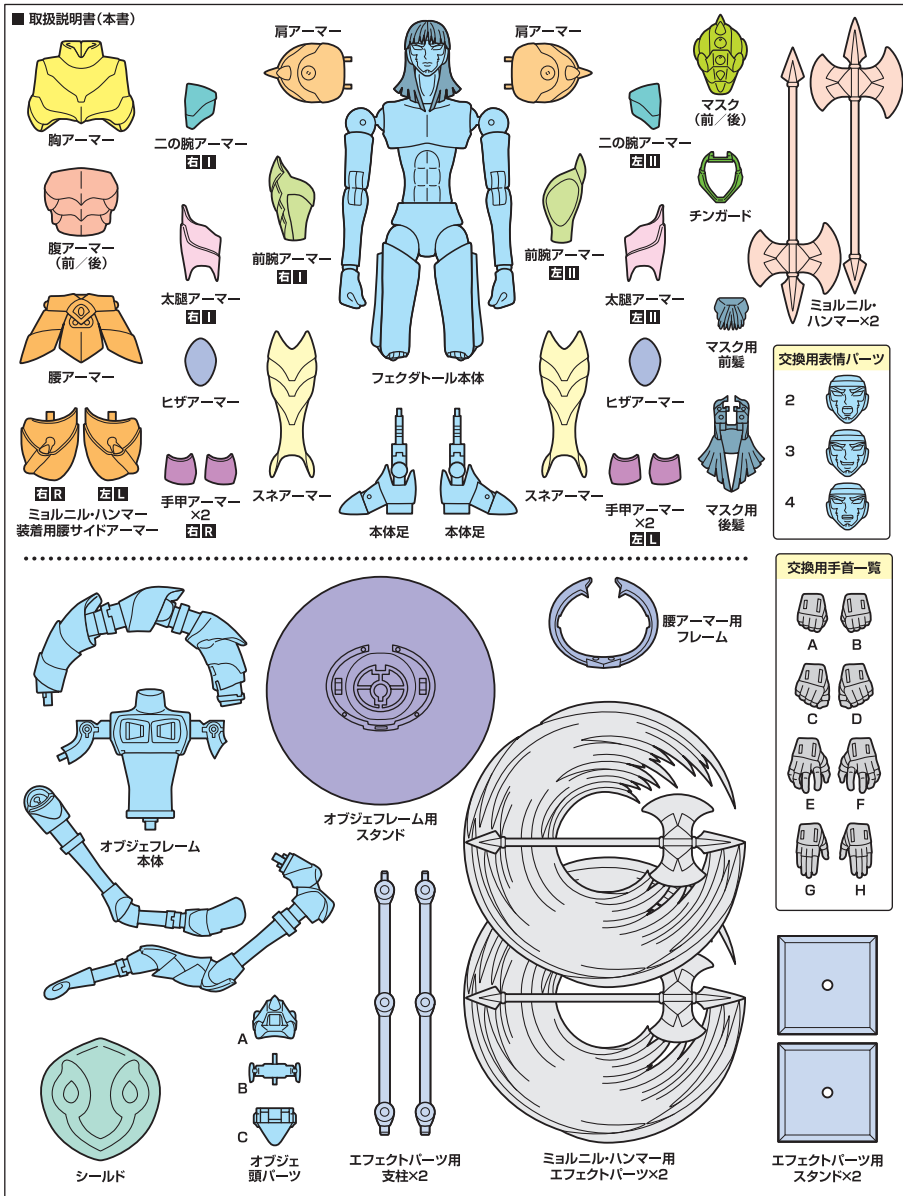

セット内容

※取扱説明書の画像と商品とは多少異なりますのでご了承ください。

※図11、図12の表記は、アーマー裏側に「I」の刻印が入っています。※図13の表記は、アーマー裏面にそれぞれ刻印が入っています。
※本商品フィギュアの素体は、付属の神闘衣パーツ専用で設計されております。同シリーズ他商品の神闘衣パーツには対応しておりません。

SAINT CLOTH MYTH EX
Gamma Phecda Thor

©車田正美・集英社・東映アニメーション

ガンマ星フェクダトール
取扱説明書

神闘衣(ゴッドローブ)の取り付け方

※セット内容の状態から始めます。

矢印一覧 Arrow List
 赤矢印: 取り付けます (Attachable)
 青矢印: 取り外します (Removable)
 緑矢印: 可動します (Movable)
 ※外すときは逆の手順で外してください。※(左)、(右)の区別のあるものは画像の指示に従って取り付けてください。
 ※アーマーの各部に尖った部分がありますので、組み立ての際にご注意ください。
 ※本体に傷が付くおそれがありますので、箱蓋は丁寧に取り扱ってください。

オブジェ形態の組み立て方