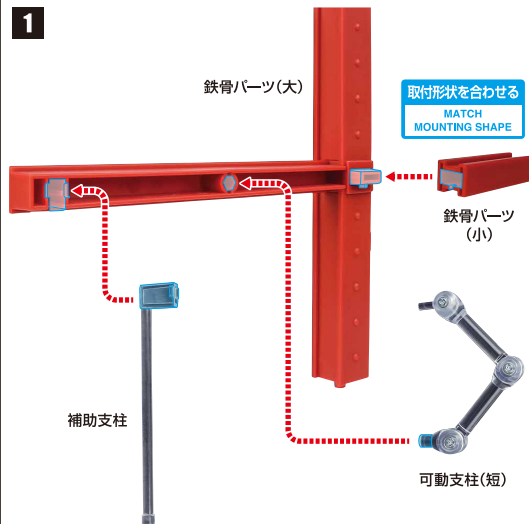

## ディスプレイ1

※画像の凹部に  
取り付けます。

可動支柱(長)

※画像のよう  
になります。

台座

## ディスプレイ2

1

2

3

交換用頭部D

手首C

手首G

※画像の凹部に取り付けます。

※画像のように  
なります。

落下注意!

WARNING:  
FALL

※可動支柱(長)/(短)を  
取り付けることができます。

台座  
ふたパーツ

紛失注意!

DO NOT MISPLACE