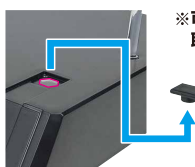

## ディスプレイ1

※画像の凹部に  
取り付けます。

可動支柱(長)

※画像のよう  
になります。

台座

## ディスプレイ2

1

2

3

交換用頭部D

手首C

手首G

※画像の凹部に取り付けます。

※画像のように  
なります。

落下注意!

WARNING:  
FALL

※可動支柱(長)/(短)を  
取り付けることができます。

台座  
ふたパーツ

紛失注意!

DO NOT MISPLACE