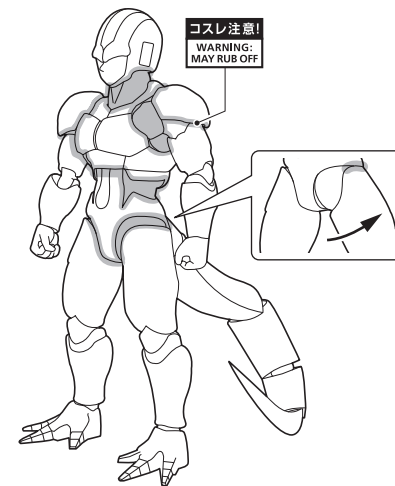

●注意 ※本商品は全体に彩色を施しております。組み立て〜操作の際にキズがつくおそれがありますので取扱には十分注意してください。

●CAUTION ※ All parts of this product have been painted. Please take thorough care when handling the product as there is a risk of scratching the product when assembling and operating it.