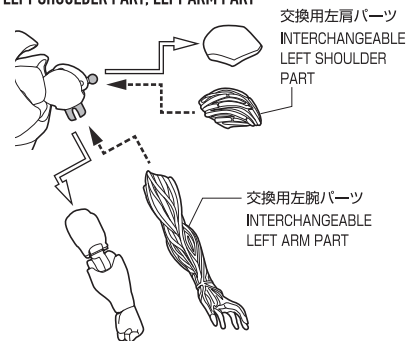

← 取り外します / REMOVABLE

← 可動します / MOVABLE

手首パーツ / HAND PARTS

本体手首パーツ  
HAND PARTS  
ON THE BODY

交換用手首パーツ  
(本体手首とつけかえることができます。)  
INTERCHANGEABLE HAND PARTS

※パーツを持たせたままにすると色が移るおそれがあります。  
※COLOR MAY MIGRATE IF LEFT HOLDING PARTS FOR A LONG TIME.

足首パーツ / FOOT PARTS

本体足首パーツ  
FOOT PARTS ON THE BODY

交換用足首パーツ  
(本体足首とつけかえることができます。)  
INTERCHANGEABLE FOOT PARTS

頭部パーツ交換 / HEAD PARTS

交換用頭部パーツ  
INTERCHANGEABLE HEAD PARTS

尻尾パーツ取り付け / TAIL PART

左肩&左腕パーツ交換  
LEFT SHOULDER PART, LEFT ARM PART