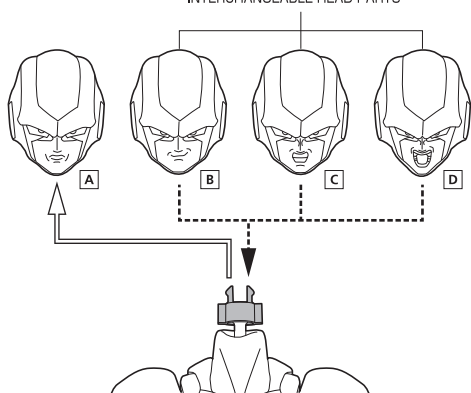

← 取り外します / REMOVABLE

← 可動します / MOVABLE

手首パーツ / HAND PARTS

本体手首パーツ  
HAND PARTS  
ON THE BODY

交換用手首パーツ  
(本体手首とつけかえることができます。)  
INTERCHANGEABLE HAND PARTS

※パーツを持たせたままにすると色が移るおそれがあります。  
※COLOR MAY MIGRATE IF LEFT HOLDING PARTS FOR A LONG TIME.

足首パーツ / FOOT PARTS

本体足首パーツ  
FOOT PARTS ON THE BODY

交換用足首パーツ  
(本体足首とつけかえることができます。)  
INTERCHANGEABLE FOOT PARTS

頭部パーツ交換 / HEAD PARTS

交換用頭部パーツ  
INTERCHANGEABLE HEAD PARTS

尻尾パーツ取り付け / TAIL PART

左肩&左腕パーツ交換  
LEFT SHOULDER PART, LEFT ARM PART