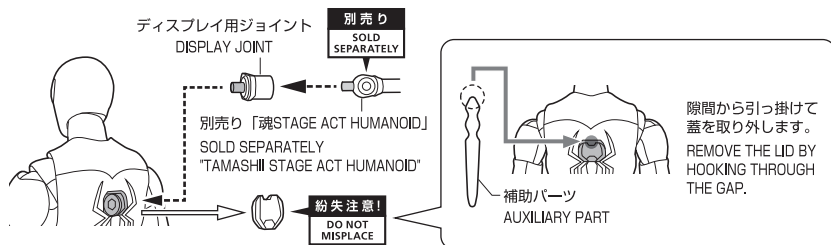

⇐ 取り外します / REMOVABLE

↔ 可動します / MOVABLE

手首パーツ / HAND PARTS

本体手首パーツ  
HAND PARTS  
ON THE BODY

交換用手首パーツ (本体手首とつけかえることができます。)  
INTERCHANGEABLE HAND PARTS

※ パーツを持たせたままにすると色が移るおそれがあります。 ※ COLOR MAY MIGRATE IF LEFT HOLDING PARTS FOR A LONG TIME.

ディスプレイジョイントの取り付け方  
DISPLAY JOINT ASSEMBLY

頭部パーツ / HEAD PART

交換用頭部パーツ  
INTERCHANGEABLE HEAD PART

ウェブ / WEB

⚠ 注意 お買い上げのお客様へ 必ずお読みください。

- 本商品の対象年齢は15才以上です。対象年齢未満のお子様には絶対に与えないでください。
  - 小さな部品がありますので、小さなお子様が悪く飲んで飲み込まないように注意してください。窒息などの危険があります。
  - 尖った部分や鋭い部分がありますので、取扱や保管場所に注意してください。思わぬケガをするおそれがあります。
- <使用上の注意>
- 本商品は精密に作られています。無理な力を加えたり、落としたりすると破損するおそれがあります。
  - 本商品を樹脂製のソファやシート、タイルなどの上に置かないでください。長時間接触していると色が移る場合があります。