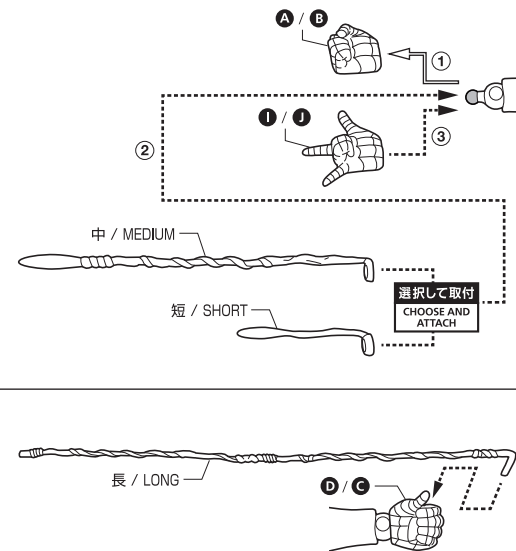

SET CONTENTS

- FIGURE ..... 1
- INTERCHANGEABLE HAND PARTS ..... 8
- AUXILIARY PART ..... 1
- DISPLAY JOINT ..... 1
- INTERCHANGEABLE HEAD PART ..... 1
- WEB (LONG / MEDIUM / SHORT) ..... 1 EACH
- INSTRUCTION MANUAL (THIS PAPER) ..... 1

⇐ 取り外します / REMOVABLE

↔ 可動します / MOVABLE

手首パーツ / HAND PARTS

本体手首パーツ  
HAND PARTS  
ON THE BODY

交換用手首パーツ (本体手首とつけかえることができます。)  
INTERCHANGEABLE HAND PARTS

※ パーツを持たせたままにすると色が移るおそれがあります。 ※ COLOR MAY MIGRATE IF LEFT HOLDING PARTS FOR A LONG TIME.

ディスプレイジョイントの取り付け方  
DISPLAY JOINT ASSEMBLY

頭部パーツ / HEAD PART

交換用頭部パーツ  
INTERCHANGEABLE HEAD PART

ウェブ / WEB

⚠ 注意 お買い上げのお客様へ 必ずお読みください。

- 本商品の対象年齢は15才以上です。対象年齢未満のお子様には絶対に与えないでください。
  - 小さな部品がありますので、小さなお子様が悪く飲んで飲み込まないように注意してください。窒息などの危険があります。
  - 尖った部分や鋭い部分がありますので、取扱や保管場所に注意してください。思わぬケガをするおそれがあります。
- <使用上の注意>
- 本商品は精密に作られています。無理な力を加えたり、落としたりすると破損するおそれがあります。
  - 本商品を樹脂製のソファやシート、タイルなどの上に置かないでください。長時間接触していると色が移る場合があります。

⚠ CAUTION for ages 15 and up.

- Please handle with care and store out of the reach of children younger than 15 years old.
- This product may contain small parts. May be harmful if swallowed.
- This product may contain parts that have sharp points and edges. Please handle it carefully to avoid getting injured.
- Do not place this product on top of plastic furniture, sofa, sheet, tile or anything made of resin. It may cause color migration.
- Color, style and decoration may vary.