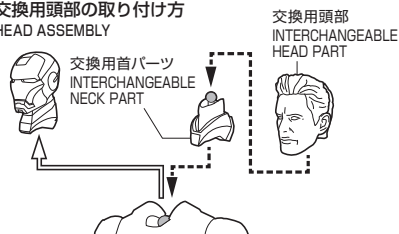

1 交換用手首の取り付け方 HAND ASSEMBLY

手甲(右) / HAND COVER (RIGHT)

向きに注意!
NOTE THE DIRECTION

手首を交換する際は、手甲を付け替えてください。
PLEASE REPLACE THE HAND COVERS WHEN CHANGING THE HAND PARTS.

2 エフェクトパーツの取り付け方 EFFECT PARTS ASSEMBLY

【左脚 / LEFT LEG】

3 交換用頭部の取り付け方 HEAD ASSEMBLY

4 交換用顔パーツの取り付け方 FACE ASSEMBLY

5 背部展開パーツの取り付け方 BACK EXPANSION PARTS ASSEMBLY

6 脚部展開パーツの取り付け方 LEG EXPANSION PARTS ASSEMBLY

7 可動時の注意 ARTICULATION WARNINGS

8 付属パーツ OPTIONAL PART