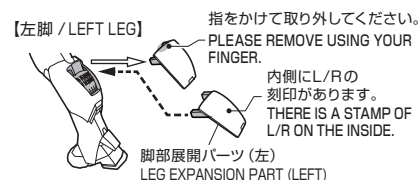

1 交換用手首の取り付け方 HAND ASSEMBLY

手甲(右) / HAND COVER (RIGHT)

向きに注意!
NOTE THE DIRECTION

手首を交換する際は、手甲を付け替えてください。
PLEASE REPLACE THE HAND COVERS WHEN CHANGING THE HAND PARTS.

2 エフェクトパーツの取り付け方 EFFECT PARTS ASSEMBLY

【左脚 / LEFT LEG】

3 交換用頭部の取り付け方 HEAD ASSEMBLY

4 交換用顔パーツの取り付け方 FACE ASSEMBLY

5 背部展開パーツの取り付け方 BACK EXPANSION PARTS ASSEMBLY

6 脚部展開パーツの取り付け方 LEG EXPANSION PARTS ASSEMBLY

7 可動時の注意 ARTICULATION WARNINGS

8 付属パーツ OPTIONAL PART

※ 台座のプリント部の上には、長時間立たせないようにしてください。
※ PLEASE DO NOT STAND ON THE PRINTED PART OF THE PEDESTAL FOR A LONG TIME.

9 ディスプレイ DISPLAY

バランスをとって、台座に立たせてください。
BALANCE IT AND STAND IT ON A PEDESTAL.

台座
PEDESTAL

注意 お買い上げのお客様へ 必ずお読みください。