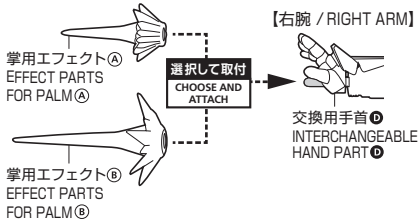

1 交換用手首の取り付け方 HAND ASSEMBLY

手甲(右) / HAND COVER (RIGHT)

向きに注意!
NOTE THE DIRECTION

手首を交換する際は、手甲を付け替えてください。
PLEASE REPLACE THE HAND COVERS WHEN CHANGING THE HAND PARTS.

2 エフェクトパーツの取り付け方 EFFECT PARTS ASSEMBLY

【左脚 / LEFT LEG】

3 交換用頭部の取り付け方 HEAD ASSEMBLY

4 交換用顔パーツの取り付け方 FACE ASSEMBLY

5 背部展開パーツの取り付け方 BACK EXPANSION PARTS ASSEMBLY

6 脚部展開パーツの取り付け方 LEG EXPANSION PARTS ASSEMBLY

7 可動時の注意 ARTICULATION WARNINGS

8 付属パーツ OPTIONAL PART