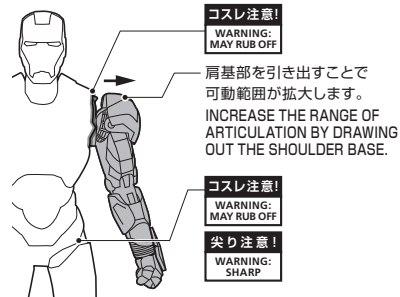

1 交換用手首の取り付け方 HAND ASSEMBLY

手甲(右) / HAND COVER (RIGHT)

向きに注意!
NOTE THE DIRECTION

手首を交換する際は、手甲を付け替えてください。
PLEASE REPLACE THE HAND COVERS WHEN CHANGING THE HAND PARTS.

2 エフェクトパーツの取り付け方 EFFECT PARTS ASSEMBLY

【左脚 / LEFT LEG】

3 交換用頭部の取り付け方 HEAD ASSEMBLY

4 交換用顔パーツの取り付け方 FACE ASSEMBLY

5 背部展開パーツの取り付け方 BACK EXPANSION PARTS ASSEMBLY

6 脚部展開パーツの取り付け方 LEG EXPANSION PARTS ASSEMBLY

7 可動時の注意 ARTICULATION WARNINGS

8 付属パーツ OPTIONAL PART

※ 台座のプリント部の上には、長時間立たせないようにしてください。
※ PLEASE DO NOT STAND ON THE PRINTED PART OF THE PEDESTAL FOR A LONG TIME.

9 ディスプレイ DISPLAY

バランスをとって、台座に立たせてください。
BALANCE IT AND STAND IT ON A PEDESTAL.

台座
PEDESTAL

注意 お買い上げのお客様へ 必ずお読みください。