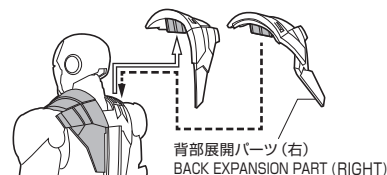

1 交換用手首の取り付け方 HAND ASSEMBLY

手甲(右) / HAND COVER (RIGHT)

向きに注意!
NOTE THE DIRECTION

手首を交換する際は、手甲を付け替えてください。
PLEASE REPLACE THE HAND COVERS WHEN CHANGING THE HAND PARTS.

2 エフェクトパーツの取り付け方 EFFECT PARTS ASSEMBLY

【左脚 / LEFT LEG】

3 交換用頭部の取り付け方 HEAD ASSEMBLY

4 交換用顔パーツの取り付け方 FACE ASSEMBLY

5 背部展開パーツの取り付け方 BACK EXPANSION PARTS ASSEMBLY

6 脚部展開パーツの取り付け方 LEG EXPANSION PARTS ASSEMBLY

7 可動時の注意 ARTICULATION WARNINGS

8 付属パーツ OPTIONAL PART