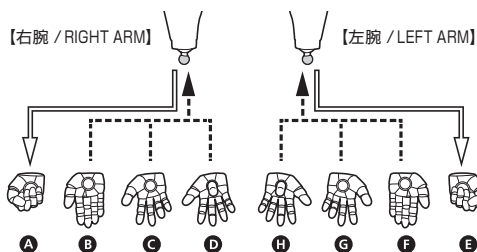

セット内容

●フィギュア本体	1体
●交換用手首	6個
●交換用頭部	1個
●交換用顔パーツ	1個
●交換用首パーツ	1個
●掌用エフェクト④	2個
●掌用エフェクト⑥	2個
●脚部用エフェクト	2個
●背部展開パーツ	左右各1個
●脚部展開パーツ	左右各1個
●ドーナツ	1個
●台座	1個
●取扱説明書(本書)	1枚

SET CONTENTS

●FIGURE	1
●INTERCHANGEABLE HAND PARTS	6
●INTERCHANGEABLE HEAD PART	1
●INTERCHANGEABLE FACE PART	1
●INTERCHANGEABLE NECK PART	1
●EFFECT PARTS FOR PALM ④	2
●EFFECT PARTS FOR PALM ⑥	2
●EFFECT PARTS FOR LEG	2
●BACK EXPANSION PARTS	1 EACH (LEFT/RIGHT)
●LEG EXPANSION PARTS	1 EACH (LEFT/RIGHT)
●DONUTS	1
●PEDESTAL	1
●INSTRUCTION MANUAL (THIS PAPER)	1

※画像と商品は多少異なりますのでご了承下さい。
/ PRODUCT MAY DIFFER FROM ILLUSTRATION.

ディスプレイサポートには別売りの魂STAGEを!⇒

https://tamashiweb.com/special/t_stage/

矢印一覧 / ARROW LIST

⇄ 取り付けます / ATTACHABLE

⇐ 取り外します / REMOVABLE

⇨ 可動します / MOVABLE

1 交換用手首の取り付け方 HAND ASSEMBLY

手甲(右) / HAND COVER (RIGHT)

向きに注意!
NOTE THE DIRECTION

手首を交換する際は、手甲を付け替えてください。
PLEASE REPLACE THE HAND COVERS WHEN CHANGING THE HAND PARTS.

2 エフェクトパーツの取り付け方 EFFECT PARTS ASSEMBLY

【左脚 / LEFT LEG】

3 交換用頭部の取り付け方 HEAD ASSEMBLY

4 交換用顔パーツの取り付け方 FACE ASSEMBLY

5 背部展開パーツの取り付け方 BACK EXPANSION PARTS ASSEMBLY

6 脚部展開パーツの取り付け方 LEG EXPANSION PARTS ASSEMBLY

7 可動時の注意 ARTICULATION WARNINGS

8 付属パーツ OPTIONAL PART