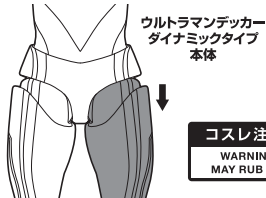

https://tamashiweb.com/special/t_stage/

■取扱説明書の画像と商品とは、多少異なりますのでご了承ください。

注意

CAUTION

※本商品は全体に彩色を施しております。組み立て～操作の際に色が移ったりキズがつくおそれがありますので取扱には十分注意してください。

※ All parts of this product have been painted. Please take thorough care when handling the product as there is a risk of scratching the product when assembling and operating it.

可動時の注意

※股関節を動かすときは、干渉しないよう基部を下にスライドさせてから動かしてください。

カラータイマーの交換

※下部を押して外します。

交換用カラータイマー(赤)

デッカーシールドカリバー カリバーモード

「S.H.Figuarts テラフェイザー」(別売り)付属パーツとの連動

別売り
SOLD SEPARATELY