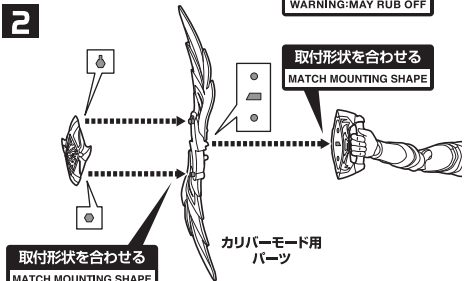

可動時の注意

※股関節を動かすときは、干渉しないよう基部を下にスライドさせてから動かしてください。

カラータイマーの交換

※下部を押して外します。

交換用カラータイマー(赤)

デッカーシールドカリバー カリバーモード

「S.H.Figuarts テラフェイザー」(別売り)付属パーツとの連動

別売り
SOLD SEPARATELY