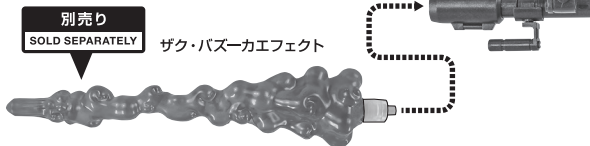

■ 本体手首 ■ 交換用手首(本体手首とつけかえることができます。)

矢印一覧 / Arrow List

- ← 取り付けます。 Attachable
- ← 取り外します。 Removable
- ← 可動します。 Movable

■ 取扱説明書の画像と商品とは、多少異なりますのでご了承ください。

ディスプレイサポートには別売りの魂STAGEを!⇒

[https://tamashiiweb.com/special/t\\_stage/](https://tamashiiweb.com/special/t_stage/)

本体の可動

MS-14C ゲルググキャノン(トーマス・クルツ機) 本体

※内部ブロックを引き出すことで腕を前に伸ばすことができます。

※脚付け根軸がスイング可動します。

※すねカバーが可動します。

モノアイの可動

ディスプレイ

※凹部は、別売りの魂STAGEに対応しています。

ロケット・ランチャー

※フォアグリップは可動します。

※「ROBOT魂 <SIDE MS> MS-06S シャア専用ザク ver. A.N.I.M.E.」(別売りの)ザク・バズーカエフェクトを取り付けることができます。

※重さがあるので、別売りの魂STAGE等で支えてください。

ビーム・ライフル

※砲身には、「ROBOT魂 <SIDE MS> RX-78-2 ガンダム ver. A.N.I.M.E.」(別売りの)のビームエフェクトを取り付けることができます。