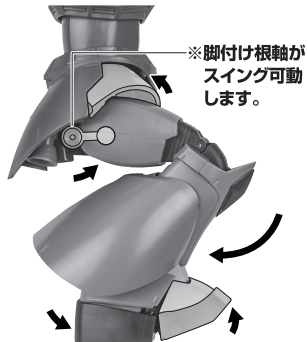

セット内容

- |  |                             |                            |
|--|-----------------------------|----------------------------|
| ■ 取扱説明書(本書) ..... 1枚                         | ■ 三連ロケット・ランチャー ..... 1個     | ■ ビーム・ナギナタエフェクト ..... 2個   |
| ■ MS-14C ゲルググキャノン<br>(トーマス・クルツ機) 本体 ..... 1体 | ■ バックラーシールド ..... 1個        | ■ ビーム・ナギナタグリップ(短) ..... 1個 |
| ■ 交換用手首 ..... 8個                             | ■ キャノン用バックパック ..... 1個      | ■ ビーム・ナギナタグリップ(中) ..... 1個 |
| ■ ビーム・ライフル ..... 1個                          | ■ シールド ..... 1個             | ■ ビーム・ナギナタグリップ(長) ..... 1個 |
| ■ ロケット・ランチャー ..... 1個                        | ■ シールドグリップ ..... 1個         | ■ キャップ(予備) ..... 1個        |
|  | ■ ビーム・ナギナタエフェクト(直) ..... 2個 | ■ 手首格納デッキ ..... 1個         |

■ 本体手首 ■ 交換用手首(本体手首とつけかえることができます。)

矢印一覧 / Arrow List

- ← 取り付けます。 Attachable
- ← 取り外します。 Removable
- ← 可動します。 Movable

■ 取扱説明書の画像と商品とは、多少異なりますのでご了承ください。

ディスプレイサポートには別売りの魂STAGEを!⇒

[https://tamashiiweb.com/special/t\\_stage/](https://tamashiiweb.com/special/t_stage/)

本体の可動

MS-14C ゲルググキャノン(トーマス・クルツ機) 本体

※内部ブロックを引き出すことで腕を前に伸ばすことができます。

※脚付け根軸がスイング可動します。

※すねカバーが可動します。

モノアイの可動

ディスプレイ

※凹部は、別売りの魂STAGEに対応しています。

ロケット・ランチャー

※フォアグリップは可動します。

※「ROBOT魂 <SIDE MS> MS-06S シャア専用ザク ver. A.N.I.M.E.」(別売りの)ザク・バズーカエフェクトを取り付けることができます。

※重さがあるので、別売りの魂STAGE等で支えてください。

ビーム・ライフル

※砲身には、「ROBOT魂 <SIDE MS> RX-78-2 ガンダム ver. A.N.I.M.E.」(別売りの)のビームエフェクトを取り付けることができます。