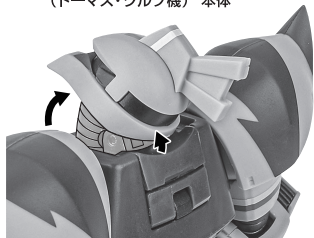

セット内容

- |  |                             |                            |
|--|-----------------------------|----------------------------|
| ■ 取扱説明書(本書) ..... 1枚                         | ■ 三連ロケット・ランチャー ..... 1個     | ■ ビーム・ナギナタエフェクト ..... 2個   |
| ■ MS-14C ゲルググキャノン<br>(トーマス・クルツ機) 本体 ..... 1体 | ■ バックラーシールド ..... 1個        | ■ ビーム・ナギナタグリップ(短) ..... 1個 |
| ■ 交換用手首 ..... 8個                             | ■ キャノン用バックパック ..... 1個      | ■ ビーム・ナギナタグリップ(中) ..... 1個 |
| ■ ビーム・ライフル ..... 1個                          | ■ シールド ..... 1個             | ■ ビーム・ナギナタグリップ(長) ..... 1個 |
| ■ ロケット・ランチャー ..... 1個                        | ■ シールドグリップ ..... 1個         | ■ キャップ(予備) ..... 1個        |
|  | ■ ビーム・ナギナタエフェクト(直) ..... 2個 | ■ 手首格納デッキ ..... 1個         |

■ 本体手首 ■ 交換用手首(本体手首とつけかえることができます。)

矢印一覧 / Arrow List

- ← 取り付けます。 Attachable
- ← 取り外します。 Removable
- ← 可動します。 Movable

■ 取扱説明書の画像と商品とは、多少異なりますのでご了承ください。

ディスプレイサポートには別売りの魂STAGEを!⇒

[https://tamashiiweb.com/special/t\\_stage/](https://tamashiiweb.com/special/t_stage/)

本体の可動

MS-14C ゲルググキャノン(トーマス・クルツ機) 本体

※内部ブロックを引き出すことで腕を前に伸ばすことができます。

※脚付け根軸がスイング可動します。

※すねカバーが可動します。

モノアイの可動

ディスプレイ

※凹部は、別売りの魂STAGEに対応しています。

ロケット・ランチャー

※フォアグリップは可動します。

※「ROBOT魂 <SIDE MS> MS-06S シャア専用ザク ver. A.N.I.M.E.」(別売りの)ザク・バズーカエフェクトを取り付けることができます。

※重さがあるので、別売りの魂STAGE等で支えてください。

ビーム・ライフル

※砲身には、「ROBOT魂 <SIDE MS> RX-78-2 ガンダム ver. A.N.I.M.E.」(別売りの)のビームエフェクトを取り付けることができます。