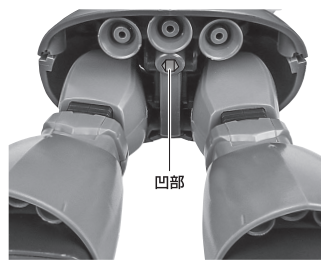

本体の可動

MS-14C ゲルググキャノン(トーマス・クルツ機) 本体

※内部ブロックを引き出すことで腕を前に伸ばすことができます。

※脚付け根軸がスイング可動します。

※すねカバーが可動します。

モノアイの可動

ディスプレイ

※凹部は、別売りの魂STAGEに対応しています。

ロケット・ランチャー

※フォアグリップは可動します。

※「ROBOT魂 <SIDE MS> MS-06S シャア専用ザク ver. A.N.I.M.E.」(別売りの)ザク・バズーカエフェクトを取り付けることができます。

※重さがあるので、別売りの魂STAGE等で支えてください。

ビーム・ライフル

※砲身には、「ROBOT魂 <SIDE MS> RX-78-2 ガンダム ver. A.N.I.M.E.」(別売りの)のビームエフェクトを取り付けることができます。