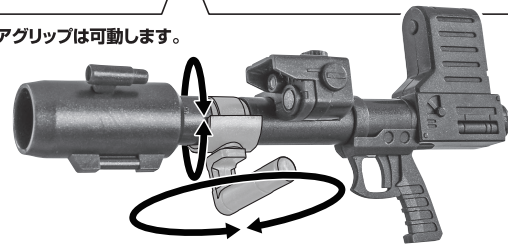

本体の可動

MS-14C ゲルググキャノン(トーマス・クルツ機) 本体

※内部ブロックを引き出すことで腕を前に伸ばすことができます。

※脚付け根軸がスイング可動します。

※すねカバーが可動します。

モノアイの可動

ディスプレイ

※凹部は、別売りの魂STAGEに対応しています。

ロケット・ランチャー

※フォアグリップは可動します。

※「ROBOT魂 <SIDE MS> MS-06S シャア専用ザク ver. A.N.I.M.E.」(別売りの)ザク・バズーカエフェクトを取り付けることができます。

※重さがあるので、別売りの魂STAGE等で支えてください。

ビーム・ライフル

※砲身には、「ROBOT魂 <SIDE MS> RX-78-2 ガンダム ver. A.N.I.M.E.」(別売りの)のビームエフェクトを取り付けることができます。