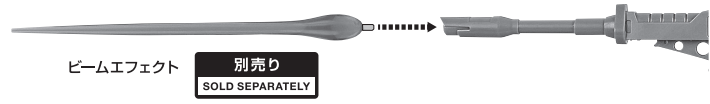

本体の可動

MS-14C ゲルググキャノン(トーマス・クルツ機) 本体

※内部ブロックを引き出すことで腕を前に伸ばすことができます。

※脚付け根軸がスイング可動します。

※すねカバーが可動します。

モノアイの可動

ディスプレイ

※凹部は、別売りの魂STAGEに対応しています。

ロケット・ランチャー

※フォアグリップは可動します。

※「ROBOT魂 <SIDE MS> MS-06S シャア専用ザク ver. A.N.I.M.E.」(別売りの)ザク・バズーカエフェクトを取り付けることができます。

※重さがあるので、別売りの魂STAGE等で支えてください。

ビーム・ライフル

※砲身には、「ROBOT魂 <SIDE MS> RX-78-2 ガンダム ver. A.N.I.M.E.」(別売りの)のビームエフェクトを取り付けることができます。