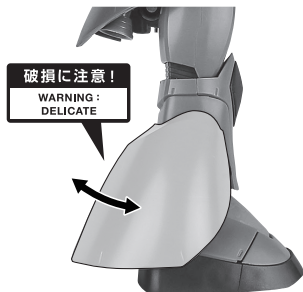

■ 本体手首 ■ 交換用手首(本体手首とつけかえることができます。)

矢印一覧 / Arrow List

- ← 取り付けます。 Attachable
- ← 取り外します。 Removable
- ← 可動します。 Movable

■ 取扱説明書の画像と商品とは、多少異なりますのでご了承ください。

ディスプレイサポートには別売りの魂STAGEを!⇒

[https://tamashiiweb.com/special/t\\_stage/](https://tamashiiweb.com/special/t_stage/)

本体の可動

MS-14C ゲルググキャノン(トーマス・クルツ機) 本体

※内部ブロックを引き出すことで腕を前に伸ばすことができます。

※脚付け根軸がスイング可動します。

※すねカバーが可動します。

モノアイの可動

ディスプレイ

※凹部は、別売りの魂STAGEに対応しています。

ロケット・ランチャー

※フォアグリップは可動します。

※「ROBOT魂 <SIDE MS> MS-06S シャア専用ザク ver. A.N.I.M.E.」(別売りの)ザク・バズーカエフェクトを取り付けることができます。

※重さがあるので、別売りの魂STAGE等で支えてください。

ビーム・ライフル

※砲身には、「ROBOT魂 <SIDE MS> RX-78-2 ガンダム ver. A.N.I.M.E.」(別売りの)のビームエフェクトを取り付けることができます。