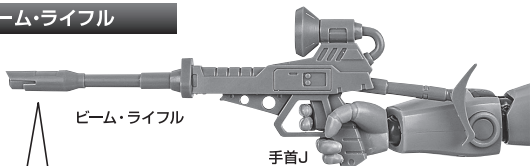

本体の可動

MS-14C ゲルググキャノン(トーマス・クルツ機) 本体

※内部ブロックを引き出すことで腕を前に伸ばすことができます。

※脚付け根軸がスイング可動します。

※すねカバーが可動します。

モノアイの可動

ディスプレイ

※凹部は、別売りの魂STAGEに対応しています。

ロケット・ランチャー

※フォアグリップは可動します。

※「ROBOT魂 <SIDE MS> MS-06S シャア専用ザク ver. A.N.I.M.E.」(別売りの)ザク・バズーカエフェクトを取り付けることができます。

※重さがあるので、別売りの魂STAGE等で支えてください。

ビーム・ライフル

※砲身には、「ROBOT魂 <SIDE MS> RX-78-2 ガンダム ver. A.N.I.M.E.」(別売りの)のビームエフェクトを取り付けることができます。