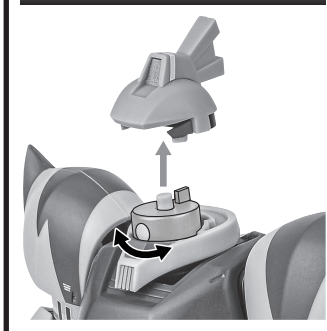

本体の可動

MS-14C ゲルググキャノン(トーマス・クルツ機) 本体

※内部ブロックを引き出すことで腕を前に伸ばすことができます。

※脚付け根軸がスイング可動します。

※すねカバーが可動します。

モノアイの可動

ディスプレイ

※凹部は、別売りの魂STAGEに対応しています。

ロケット・ランチャー

※フォアグリップは可動します。

※「ROBOT魂 <SIDE MS> MS-06S シャア専用ザク ver. A.N.I.M.E.」(別売りの)ザク・バズーカエフェクトを取り付けることができます。

※重さがあるので、別売りの魂STAGE等で支えてください。

ビーム・ライフル

※砲身には、「ROBOT魂 <SIDE MS> RX-78-2 ガンダム ver. A.N.I.M.E.」(別売りの)のビームエフェクトを取り付けることができます。