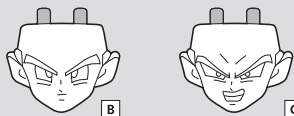

スーパーサイヤ人孫悟飯
-悟空を超えた戦士-
取扱説明書

©バードスタジオ / 集英社・東映アニメーション

セット内容

- フィギュア本体 1 体
- 交換用手首パーツ 8 個
- 交換用顔パーツ 3 個
- 交換用頭部パーツ 1 個
- マント 1 個
- 取扱説明書(本書) 1 枚

SET CONTENTS

- FIGURE 1
- INTERCHANGEABLE HAND PARTS 8
- INTERCHANGEABLE FACE PARTS 3
- INTERCHANGEABLE HEAD PART 1
- CLOAK 1
- INSTRUCTION MANUAL (THIS PAPER) 1

手首パーツ / HAND PARTS

本体手首パーツ
HAND PARTS ON THE BODY

交換用手首パーツ
(本体手首とつけかえることができます。)
INTERCHANGEABLE HAND PARTS

顔パーツ交換 / FACE ASSEMBLY

交換用顔パーツ
INTERCHANGEABLE FACE PARTS

頭部パーツ交換 / HEAD ASSEMBLY

交換用頭部パーツ
INTERCHANGEABLE HEAD PART

※すべての顔パーツに
交換可能です。
※ALL FACE PARTS CAN
BE REPLACED.

マント / CLOAK

※マントとフィギュアが長時間密着しないようにしてください。また、動かしすぎると芯材が折れる恐れがあります。

※KEEP THE CLOAK AND FIGURE OUT OF CONTACT FOR LONG PERIODS OF TIME. ALSO, IF YOU MOVE IT TOO MUCH, THE CORE MATERIAL MAY BREAK.