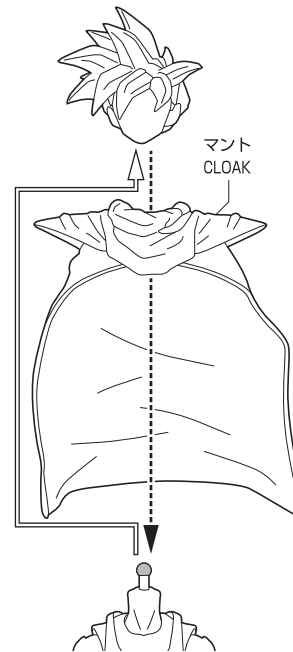

スーパーサイヤ人孫悟飯
-悟空を超えた戦士-
取扱説明書

©バードスタジオ / 集英社・東映アニメーション

セット内容

- フィギュア本体 1 体
- 交換用手首パーツ 8 個
- 交換用顔パーツ 3 個
- 交換用頭部パーツ 1 個
- マント 1 個
- 取扱説明書(本書) 1 枚

SET CONTENTS

- FIGURE 1
- INTERCHANGEABLE HAND PARTS 8
- INTERCHANGEABLE FACE PARTS 3
- INTERCHANGEABLE HEAD PART 1
- CLOAK 1
- INSTRUCTION MANUAL (THIS PAPER) 1

※画像と商品は多少異なりますのでご了承下さい。
/ PRODUCT MAY DIFFER FROM ILLUSTRATION.

ディスプレイサポートには別売りの魂STAGEを!>

https://tamashiweb.com/special/t_stage/

矢印一覧 / ARROW LIST

←→ 取り付けます / ATTACHABLE

← 取り外します / REMOVABLE

← 可動します / MOVABLE

手首パーツ / HAND PARTS

本体手首パーツ
HAND PARTS ON THE BODY

交換用手首パーツ
(本体手首とつけかえることができます。)
INTERCHANGEABLE HAND PARTS

顔パーツ交換 / FACE ASSEMBLY

交換用顔パーツ
INTERCHANGEABLE FACE PARTS

頭部パーツ交換 / HEAD ASSEMBLY

交換用頭部パーツ
INTERCHANGEABLE HEAD PART

※すべての顔パーツに
交換可能です。
※ALL FACE PARTS CAN
BE REPLACED.

マント / CLOAK

※マントとフィギュアが長時間密着しないようにしてください。また、動かしすぎると芯材が折れる恐れがあります。

※KEEP THE CLOAK AND FIGURE OUT OF CONTACT FOR LONG PERIODS OF TIME. ALSO, IF YOU MOVE IT TOO MUCH, THE CORE MATERIAL MAY BREAK.