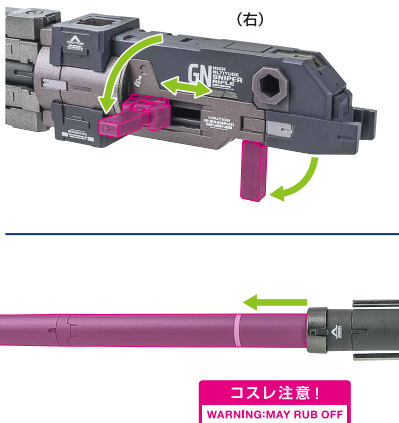

ディスプレイサポートには別売りの魂STAGEを!↓

https://tamashiiweb.com/special/t_stage/

矢印一覧 / Arrow List

- ← 取り付けます。Attachable
- ← 取り外します。Removable
- ← 可動します。Movable

■ 取扱説明書の画像と商品とは、多少異なりますのでご了承ください。

ツインライフルユニット

※ガイドを起こします。

●砲身を畳めます。

※ガイドにはめ込んで固定します。

●ライフル×2とシールドユニットに分割できます。

1

2

※中央部アームとライフル側面のコスレに注意しながら、中央部アームの根本を持ち上げます。

3

●凹部にはフタパーツが付けられます。

●連結ジョイントでつなげます。

●ライフルコネクターで
持たせることができます。

ライフル折り畳みホルダー

4

腕部
マルチコネクター
(右)

別売り

SOLD SEPARATELY

「ガンダムデュナメス&
デヴァイズデュナメス」
付属
本体右腕

※デヴァイズエクシア/アストリアIIにも
付けられます。