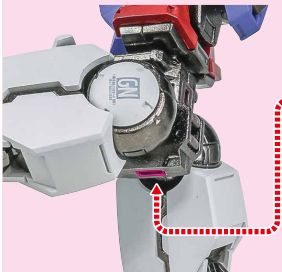

●各部ミサイルハッチが開きます。

ミサイルコンテナユニット

●ロックを外して折り畳むことができます。

●腰後ろに接続することができます。

「ガンダムデュナメス&
デヴァイズデュナメス」付属
本体

別売り

SOLD SEPARATELY

※凹部に取り付けます。

※ジョイントを替えると、デヴァイズエクシア/アストレアIIの腰にも付けられます。

ガンダム
デヴァイズエクシア

別売り

SOLD SEPARATELY

エクシア用
コンテナジョイント

選択して取付

CHOOSE AND
ATTACH

ガンダムアストレアII