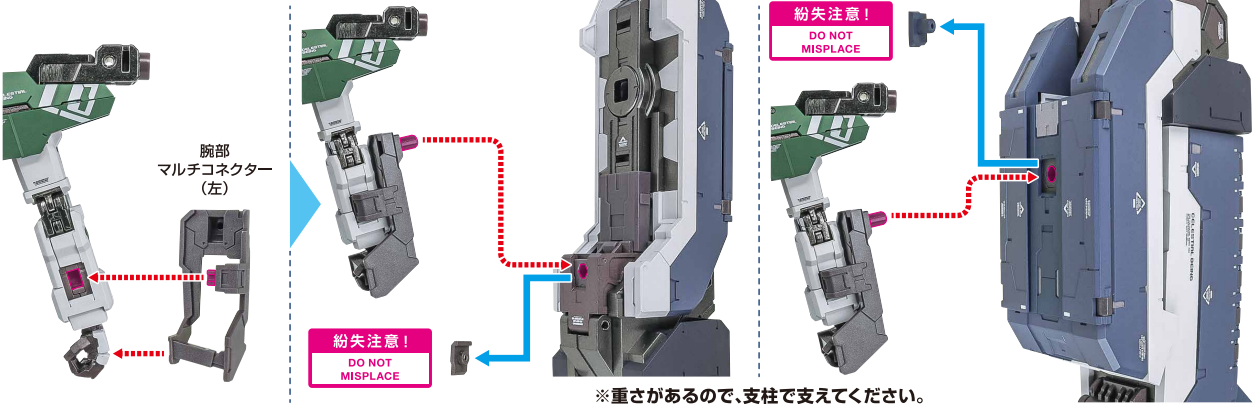

●各部ミサイルハッチが開きます。

ミサイルコンテナユニット

●ロックを外して折り畳むことができます。

●腰後ろに接続することができます。

「ガンダムデュナメス&
デヴァイズデュナメス」付属
本体

別売り

SOLD SEPARATELY

※凹部に取り付けます。

※ジョイントを替えると、デヴァイズエクシア/アストレアIIの腰にも付けられます。

ガンダム
デヴァイズエクシア

別売り

SOLD SEPARATELY

エクシア用
コンテナジョイント

選択して取付

CHOOSE AND
ATTACH

ガンダムアストレアII

別売り

SOLD SEPARATELY

アストレアII用
コンテナジョイント

●腕部マルチコネクターで、接続できます。

ライフルとの同時装備

1

●シールドユニットを、
トライポッド形態にします。

2

トライポッド
サポート

3

※アームを開いて
立たせます。

転倒注意!
WARNING:
TUMBLE

4

5

※画像のようになります。
※バランスをとって
ディスプレイしてください。

GNセファークラス(別売り)とミサイルコンテナユニットの接続