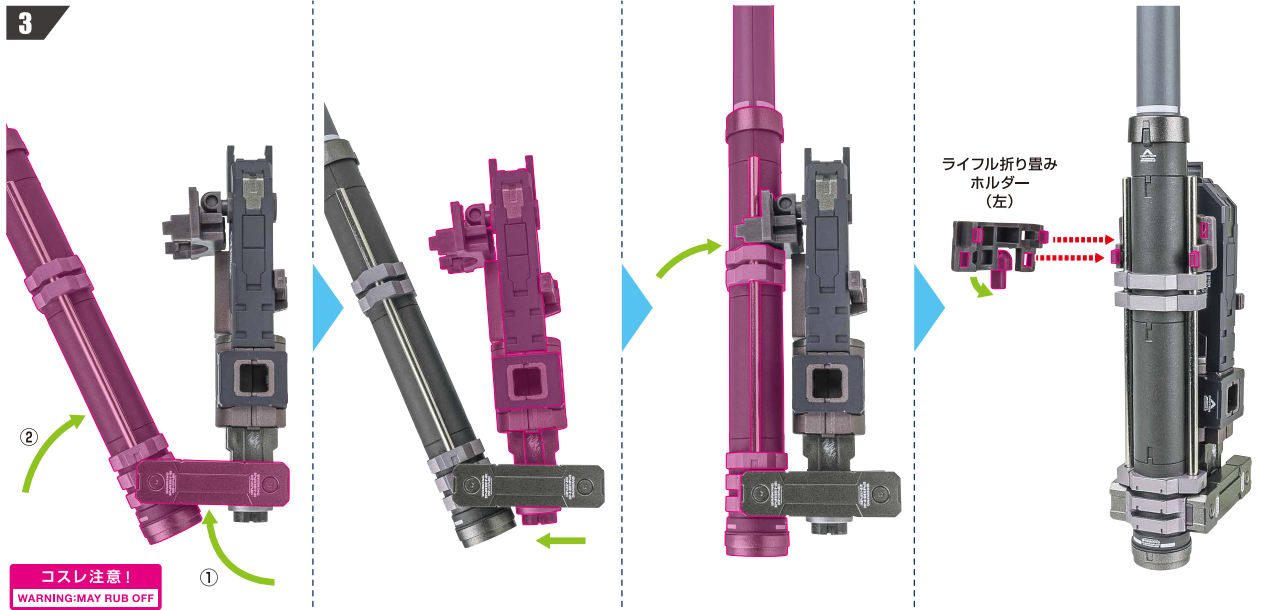

※ガイドにはめ込んで固定します。

●ライフル×2とシールドユニットに分割できます。

1

2

※中央部アームとライフル側面のコスレに注意しながら、中央部アームの根本を持ち上げます。

3

●凹部にはフタパーツが付けられます。

●連結ジョイントでつなげます。

●ライフルコネクターで
持たせることができます。

ライフル折り畳みホルダー

4

腕部
マルチコネクター
(右)

別売り

SOLD SEPARATELY

「ガンダムデュナメス&
デヴァイズデュナメス」
付属
本体右腕

※デヴァイズエクシア/アストリアIIにも
付けられます。