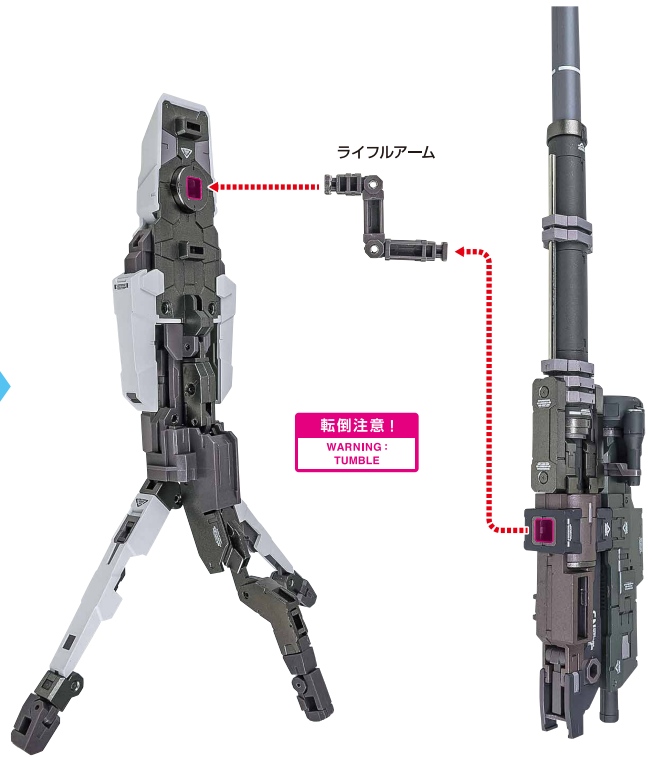

トライポッド
サポート

3

※アームを開いて
立たせます。

転倒注意!
WARNING:
TUMBLE

4

5

※画像のようになります。
※バランスをとって
ディスプレイしてください。

GNセファークラス(別売り)とミサイルコンテナユニットの接続