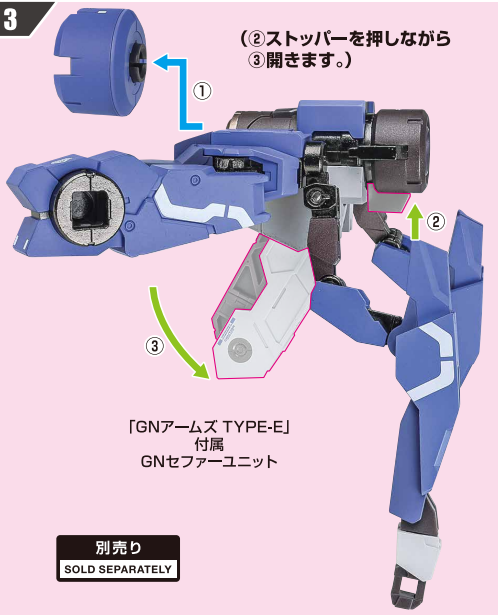

GNセファークラス(別売り)とミサイルコンテナユニットの接続

1

2

3

4

※デヴァイズエクシア/アストレアIIにも
同様に取付けることができます。

※画像の角度で
取り付けます。