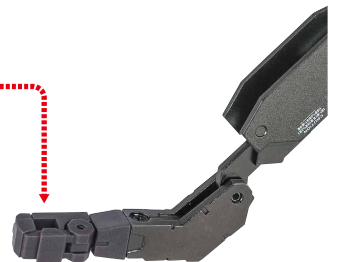

SOLD SEPARATELY

「ガンダムデュナメス&
デヴァイズデュナメス」
付属
GNビームピストル

「ガンダムデヴァイズエクシア」
付属
GNビームサーベル

※アームには、左記の運動アイテムが持たせられます。
※支柱で支えてください。

選択して取付

CHOOSE AND
ATTACH

※角穴には、右記の運動アイテムが直接付けられます。

選択して取付
CHOOSE AND
ATTACH