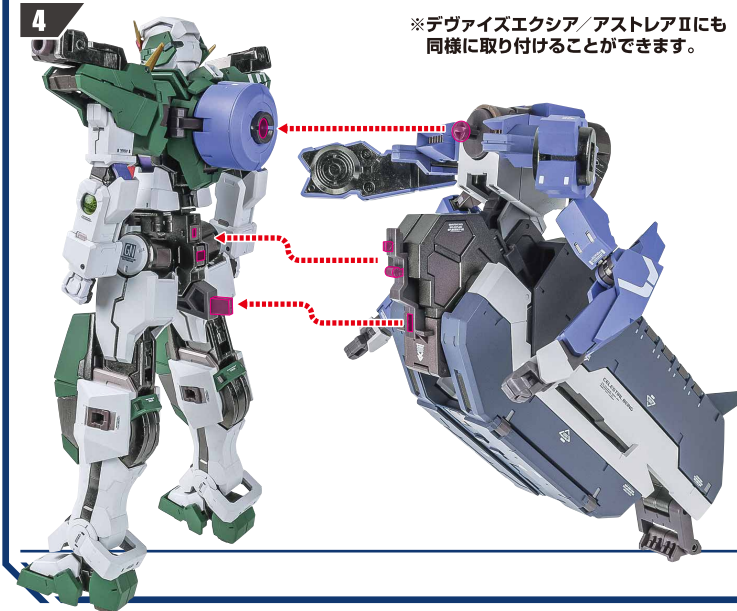

トライポッド
サポート

3

※アームを開いて
立たせます。

転倒注意!
WARNING:
TUMBLE

4

5

※画像のようになります。
※バランスをとって
ディスプレイしてください。

GNセファークラス(別売り)とミサイルコンテナユニットの接続

1

2

3

4

※デヴァイズエクシア/アストレアIIにも
同様に取付けることができます。

※画像の角度で
取り付けます。

GNアームズ TYPE-E(別売り)の装備

※「GNアームズ TYPE-E」(別売り)の取扱説明書を参照し、
デュナメス本体にTYPE-Eを装備させます。