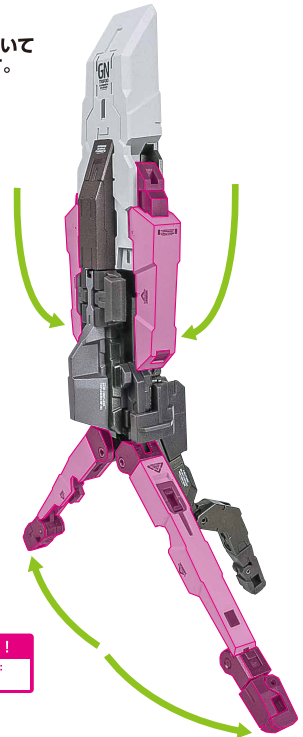

※ジョイントを替えると、デヴァイズエクシア/アストレアIIの腰にも付けられます。

ガンダム
デヴァイズエクシア

別売り

SOLD SEPARATELY

エクシア用
コンテナジョイント

選択して取付

CHOOSE AND
ATTACH

ガンダムアストレアII

別売り

SOLD SEPARATELY

アストレアII用
コンテナジョイント

●腕部マルチコネクターで、接続できます。

ライフルとの同時装備

1

●シールドユニットを、
トライポッド形態にします。

2

トライポッド
サポート

3

※アームを開いて
立たせます。

転倒注意!
WARNING:
TUMBLE

4

5

※画像のようになります。
※バランスをとって
ディスプレイしてください。

GNセファークラス(別売り)とミサイルコンテナユニットの接続