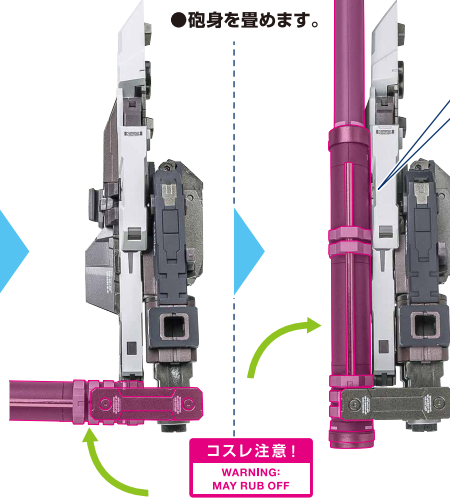

ディスプレイサポートには別売りの魂STAGEを!↓

https://tamashiiweb.com/special/t_stage/

矢印一覧 / Arrow List

- ← 取り付けます。Attachable
- ← 取り外します。Removable
- ← 可動します。Movable

■ 取扱説明書の画像と商品とは、多少異なりますのでご了承ください。

ツインライフルユニット

※ガイドを起こします。

●砲身を畳めます。

※ガイドにはめ込んで固定します。

●ライフル×2とシールドユニットに分割できます。

1

2

※中央部アームとライフル側面のコスレに注意しながら、中央部アームの根本を持ち上げます。

3

●凹部にはフタパーツが付けられます。

●連結ジョイントでつなげます。