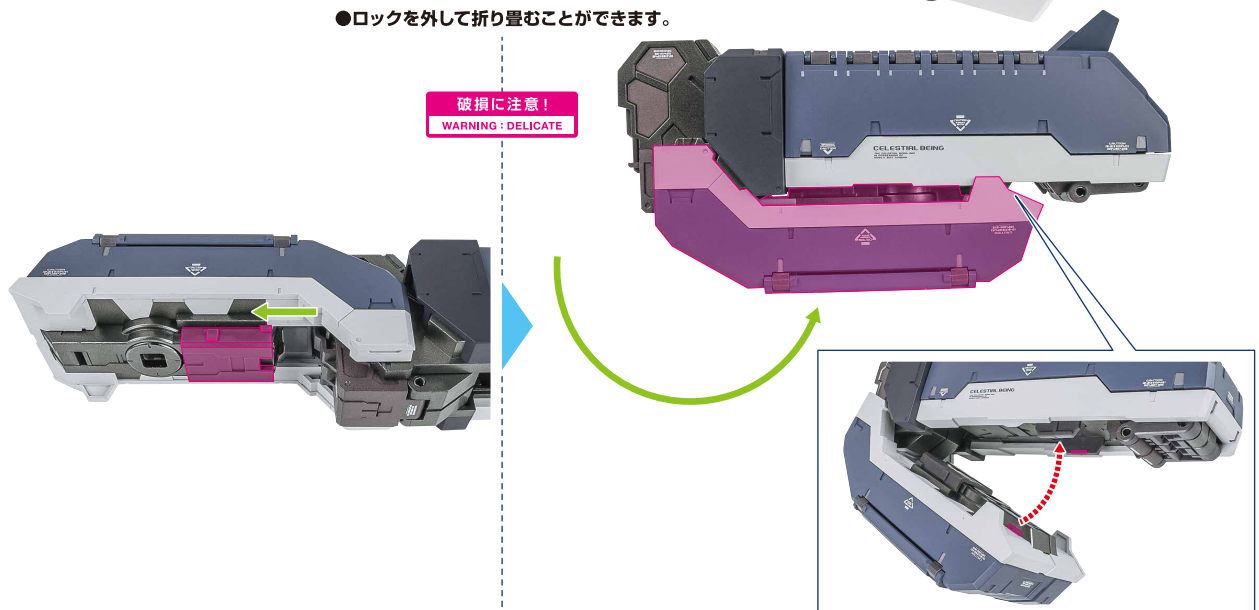

SOLD SEPARATELY

「ガンダムデュナメス&
デヴァイズデュナメス」
付属
GNビームピストル

「ガンダムデヴァイズエクシア」
付属
GNビームサーベル

※アームには、左記の運動アイテムが持たせられます。
※支柱で支えてください。

選択して取付

CHOOSE AND
ATTACH

※角穴には、右記の運動アイテムが直接付けられます。

選択して取付
CHOOSE AND
ATTACH

●各部ミサイルハッチが開きます。

ミサイルコンテナユニット

●ロックを外して折り畳むことができます。

●腰後ろに接続することができます。

「ガンダムデュナメス&
デヴァイズデュナメス」付属
本体

別売り

SOLD SEPARATELY

※凹部に取り付けます。