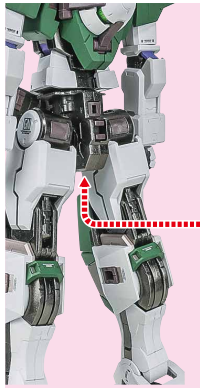

●各部ミサイルハッチが開きます。

ミサイルコンテナユニット

●ロックを外して折り畳むことができます。

●腰後ろに接続することができます。

「ガンダムデュナメス&
デヴァイズデュナメス」付属
本体

別売り

SOLD SEPARATELY

※凹部に取り付けます。

※ジョイントを替えると、デヴァイズエクシア/アストレアIIの腰にも付けられます。

ガンダム
デヴァイズエクシア

別売り

SOLD SEPARATELY

エクシア用
コンテナジョイント

選択して取付

CHOOSE AND
ATTACH

ガンダムアストレアII