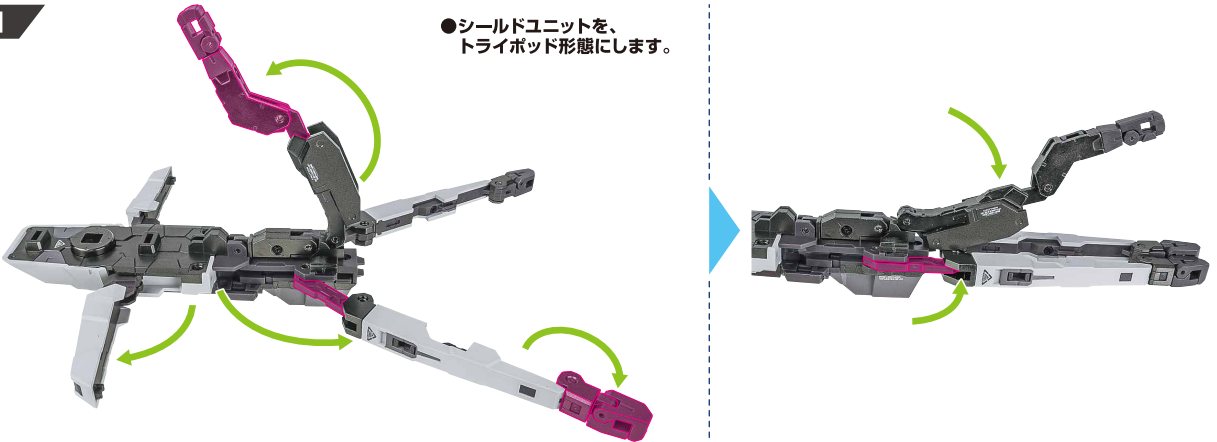

別売り

SOLD SEPARATELY

アストレアII用
コンテナジョイント

●腕部マルチコネクターで、接続できます。

ライフルとの同時装備

1

●シールドユニットを、
トライポッド形態にします。

2