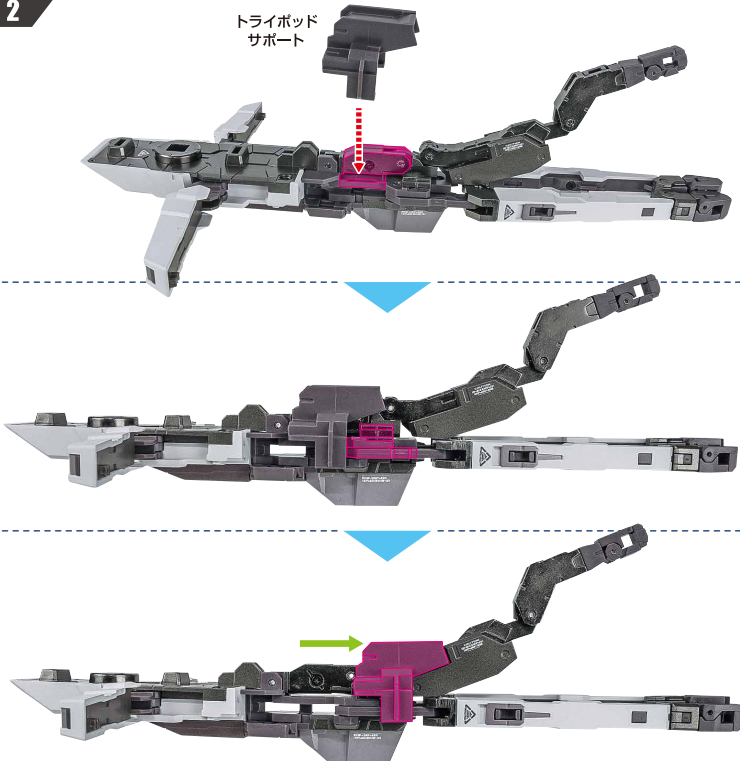

●各部ミサイルハッチが開きます。

ミサイルコンテナユニット

●ロックを外して折り畳むことができます。

●腰後ろに接続することができます。

「ガンダムデュナメス&
デヴァイズデュナメス」付属
本体

別売り

SOLD SEPARATELY

※凹部に取り付けます。

※ジョイントを替えると、デヴァイズエクシア/アストレアIIの腰にも付けられます。

ガンダム
デヴァイズエクシア

別売り

SOLD SEPARATELY

エクシア用
コンテナジョイント

選択して取付

CHOOSE AND
ATTACH

ガンダムアストレアII

別売り

SOLD SEPARATELY

アストレアII用
コンテナジョイント

●腕部マルチコネクターで、接続できます。

ライフルとの同時装備

1

●シールドユニットを、
トライポッド形態にします。

2

トライポッド
サポート

3

※アームを開いて
立たせます。

転倒注意!
WARNING:
TUMBLE

4

5

※画像のようになります。
※バランスをとって
ディスプレイしてください。

GNセファークラス(別売り)とミサイルコンテナユニットの接続