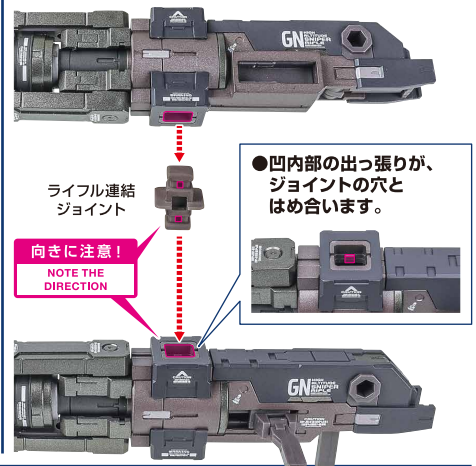

ディスプレイサポートには別売りの魂STAGEを!↓

https://tamashiiweb.com/special/t_stage/

矢印一覧 / Arrow List

- ← 取り付けます。Attachable
- ← 取り外します。Removable
- ← 可動します。Movable

■ 取扱説明書の画像と商品とは、多少異なりますのでご了承ください。

ツインライフルユニット

※ガイドを起こします。

●砲身を畳めます。

※ガイドにはめ込んで固定します。

●ライフル×2とシールドユニットに分割できます。

1

2

※中央部アームとライフル側面のコスレに注意しながら、中央部アームの根本を持ち上げます。

3

●凹部にはフタパーツが付けられます。

●連結ジョイントでつなげます。

●ライフルコネクターで
持たせることができます。

ライフル折り畳みホルダー

4

腕部
マルチコネクター
(右)

別売り

SOLD SEPARATELY

「ガンダムデュナメス&
デヴァイズデュナメス」
付属
本体右腕

※デヴァイズエクシア/アストリアIIにも
付けられます。