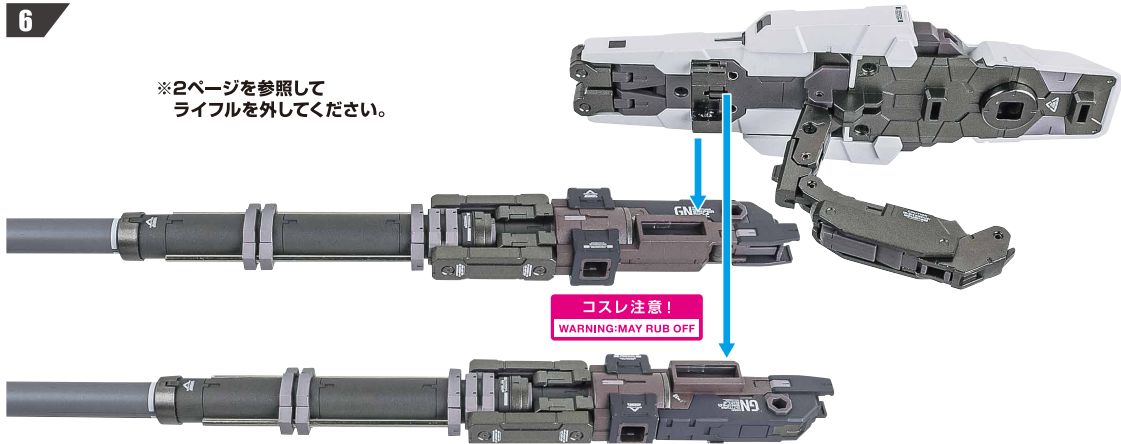

6

※2ページを参照して
ライフルを外してください。