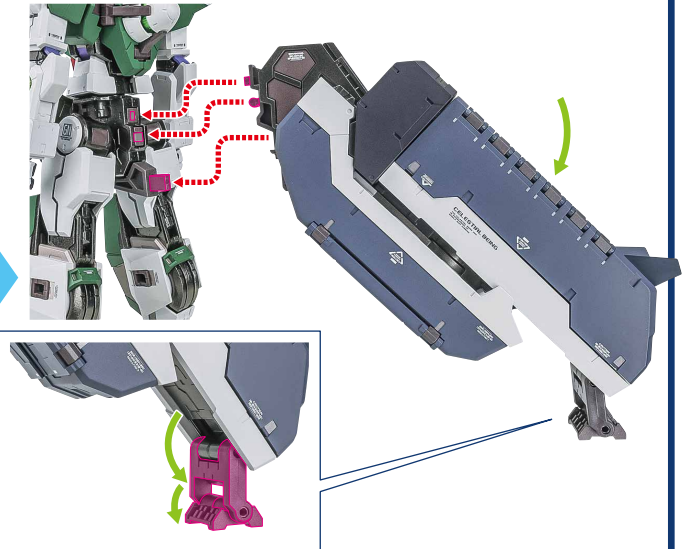

●各部ミサイルハッチが開きます。

ミサイルコンテナユニット

●ロックを外して折り畳むことができます。

●腰後ろに接続することができます。

「ガンダムデュナメス&
デヴァイズデュナメス」付属
本体

別売り

SOLD SEPARATELY

※凹部に取り付けます。

※ジョイントを替えると、デヴァイズエクシア/アストレアIIの腰にも付けられます。

ガンダム
デヴァイズエクシア

別売り

SOLD SEPARATELY

エクシア用
コンテナジョイント

選択して取付

CHOOSE AND
ATTACH

ガンダムアストレアII