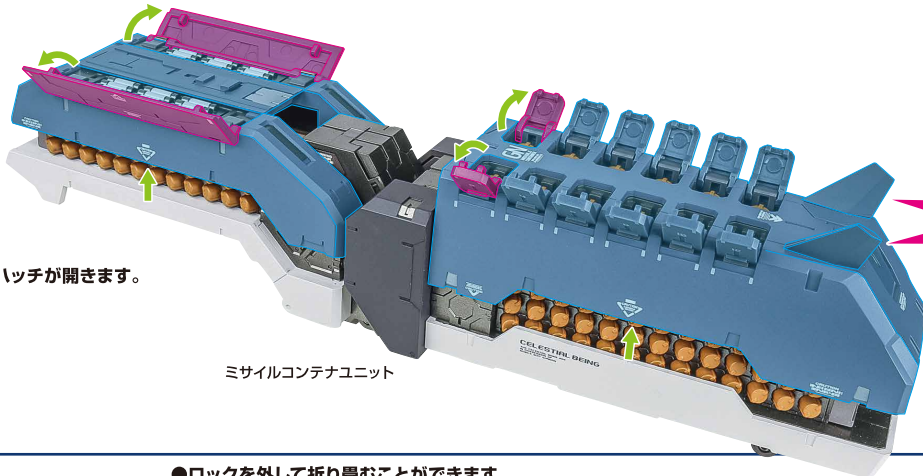

●各部ミサイルハッチが開きます。

ミサイルコンテナユニット

●ロックを外して折り畳むことができます。

●腰後ろに接続することができます。

「ガンダムデュナメス&
デヴァイズデュナメス」付属
本体

別売り

SOLD SEPARATELY

※凹部に取り付けます。