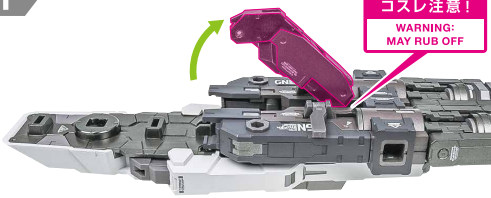

ディスプレイサポートには別売りの魂STAGEを!↓

https://tamashiiweb.com/special/t_stage/

矢印一覧 / Arrow List

- ← 取り付けます。Attachable
- ← 取り外します。Removable
- ← 可動します。Movable

■ 取扱説明書の画像と商品とは、多少異なりますのでご了承ください。

ツインライフルユニット

※ガイドを起こします。

●砲身を畳めます。

※ガイドにはめ込んで固定します。

●ライフル×2とシールドユニットに分割できます。

1

2

※中央部アームとライフル側面のコスレに注意しながら、中央部アームの根本を持ち上げます。

3

●凹部にはフタパーツが付けられます。

●連結ジョイントでつなげます。