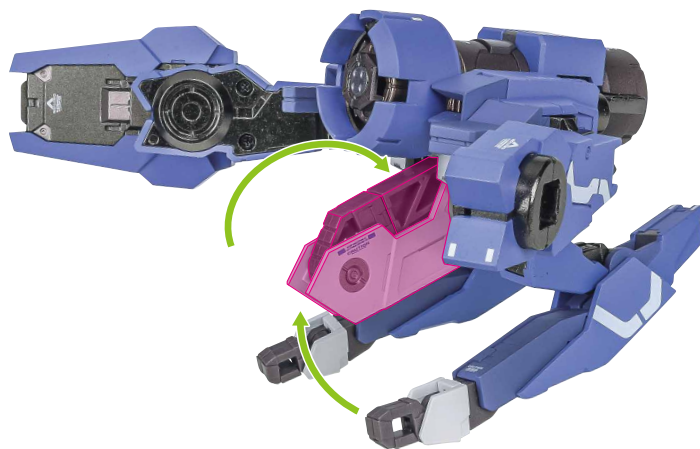

GNアームズ TYPE-E+TYPE-D合体モードの再現

1

※台座から下ろして、各パーツを外します。

2

3

4

5

6