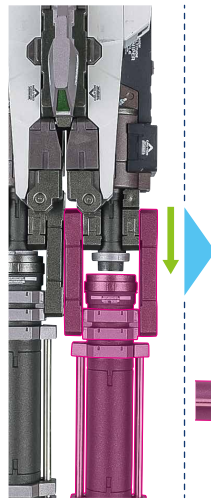

ディスプレイサポートには別売りの魂STAGEを!↓

https://tamashiiweb.com/special/t_stage/

矢印一覧 / Arrow List

- ← 取り付けます。Attachable
- ← 取り外します。Removable
- ← 可動します。Movable

■ 取扱説明書の画像と商品とは、多少異なりますのでご了承ください。

ツインライフルユニット

※ガイドを起こします。

●砲身を畳めます。

※ガイドにはめ込んで固定します。

●ライフル×2とシールドユニットに分割できます。

1

2

※中央部アームとライフル側面のコスレに注意しながら、中央部アームの根本を持ち上げます。

3

●凹部にはフタパーツが付けられます。

●連結ジョイントでつなげます。