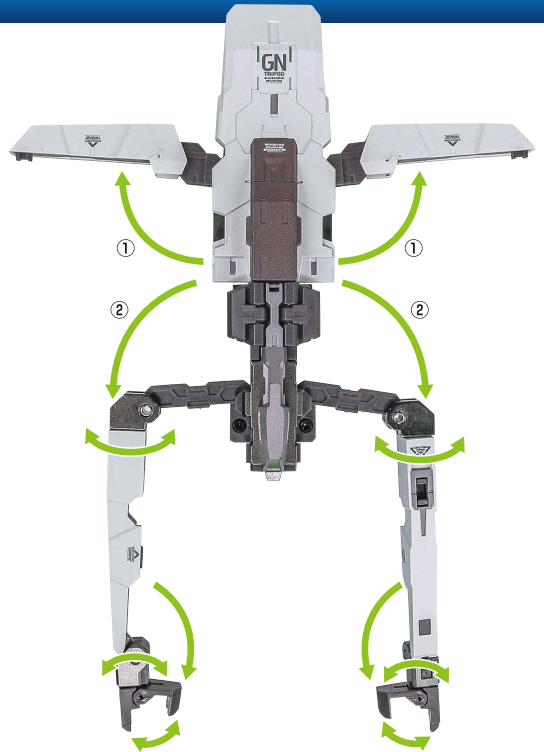

●ライフルコネクターで
持たせることができます。

ライフル折り畳みホルダー

4

腕部
マルチコネクター
(右)

別売り

SOLD SEPARATELY

「ガンダムデュナメス&
デヴァイズデュナメス」
付属
本体右腕

※デヴァイズエクシア/アストリアIIにも
付けられます。

※左腕の時は、折り畳みホルダーを
逆の組み合わせにします。

※角穴には、下記の運動アイテムが
直接付けられます。

別売り

SOLD SEPARATELY

「ガンダムアストリア TYPE-F
(GN HEAVY WEAPON SET)」
付属
GNハンドミサイル

シールドユニット

●アームを展開できます。

別売り

SOLD SEPARATELY

「ガンダムデュナメス&
デヴァイズデュナメス」
付属
GNビームピストル

「ガンダムデヴァイズエクシア」
付属
GNビームサーベル

※アームには、左記の運動アイテムが持たせられます。
※支柱で支えてください。

選択して取付

CHOOSE AND
ATTACH

※角穴には、右記の運動アイテムが直接付けられます。

選択して取付
CHOOSE AND
ATTACH