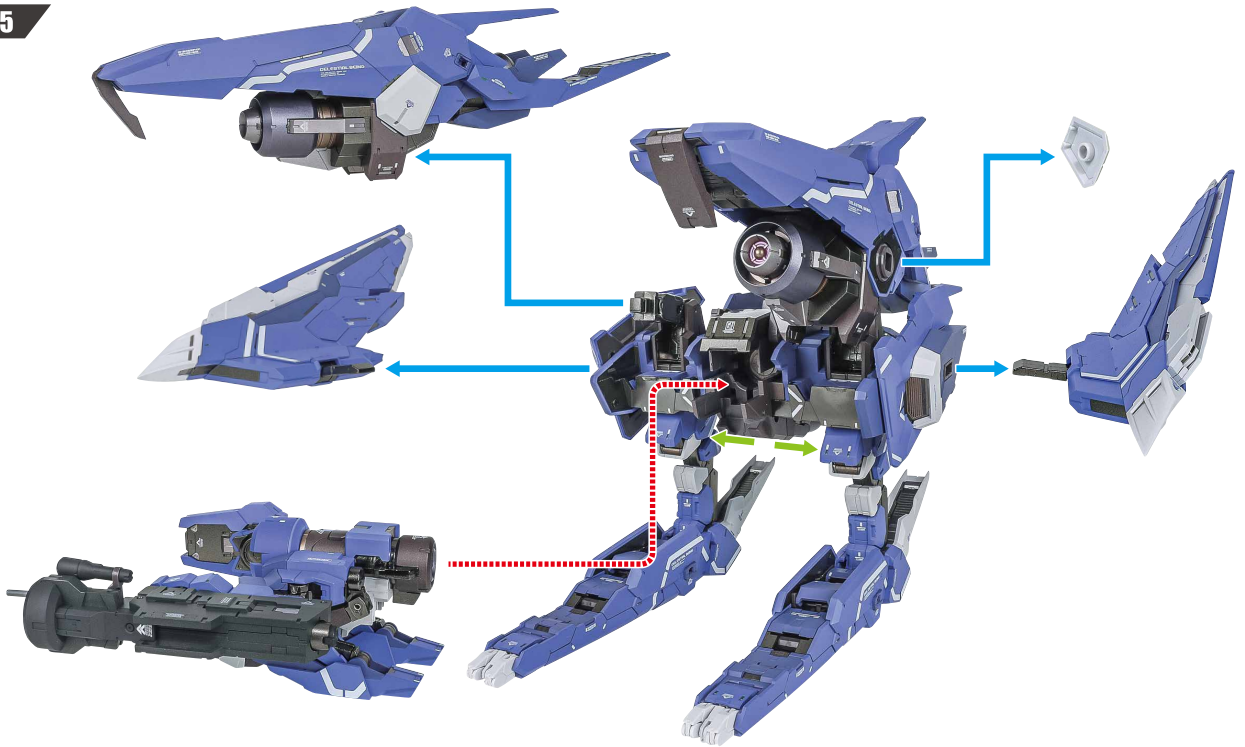

GNアームズ TYPE-E+TYPE-D合体モードの再現

1

※台座から下ろして、各パーツを外します。

2

3

4

5

6