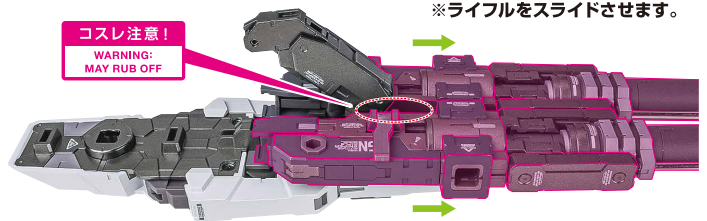

ディスプレイサポートには別売りの魂STAGEを!↓

https://tamashiiweb.com/special/t_stage/

矢印一覧 / Arrow List

- ← 取り付けます。Attachable
- ← 取り外します。Removable
- ← 可動します。Movable

■ 取扱説明書の画像と商品とは、多少異なりますのでご了承ください。

ツインライフルユニット

※ガイドを起こします。

●砲身を畳めます。

※ガイドにはめ込んで固定します。

●ライフル×2とシールドユニットに分割できます。

1

2

※中央部アームとライフル側面のコスレに注意しながら、中央部アームの根本を持ち上げます。

3

●凹部にはフタパーツが付けられます。

●連結ジョイントでつなげます。