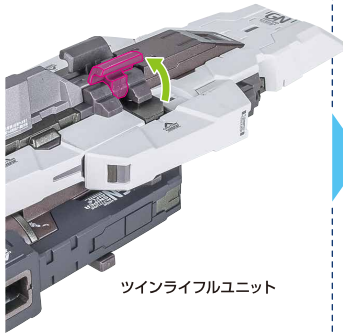

ディスプレイサポートには別売りの魂STAGEを!↓

https://tamashiiweb.com/special/t_stage/

矢印一覧 / Arrow List

- ← 取り付けます。Attachable
- ← 取り外します。Removable
- ← 可動します。Movable

■ 取扱説明書の画像と商品とは、多少異なりますのでご了承ください。

ツインライフルユニット

※ガイドを起こします。

●砲身を畳めます。

※ガイドにはめ込んで固定します。

●ライフル×2とシールドユニットに分割できます。

1

2

※中央部アームとライフル側面のコスレに注意しながら、中央部アームの根本を持ち上げます。

3

●凹部にはフタパーツが付けられます。

●連結ジョイントでつなげます。

●ライフルコネクターで
持たせることができます。

ライフル折り畳みホルダー

4

腕部
マルチコネクター
(右)

別売り

SOLD SEPARATELY

「ガンダムデュナメス&
デヴァイズデュナメス」
付属
本体右腕

※デヴァイズエクシア/アストリアIIにも
付けられます。