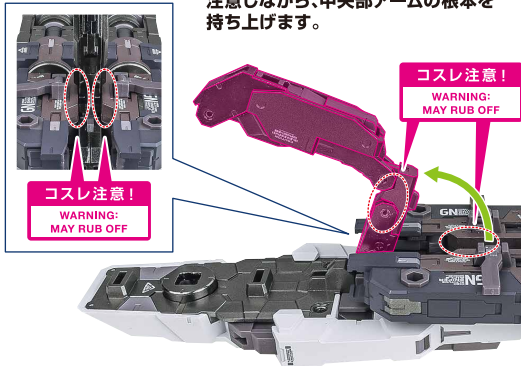

ディスプレイサポートには別売りの魂STAGEを!↓

https://tamashiiweb.com/special/t_stage/

矢印一覧 / Arrow List

- ← 取り付けます。Attachable
- ← 取り外します。Removable
- ← 可動します。Movable

■ 取扱説明書の画像と商品とは、多少異なりますのでご了承ください。

ツインライフルユニット

※ガイドを起こします。

●砲身を畳めます。

※ガイドにはめ込んで固定します。

●ライフル×2とシールドユニットに分割できます。

1

2

※中央部アームとライフル側面のコスレに注意しながら、中央部アームの根本を持ち上げます。

3

●凹部にはフタパーツが付けられます。

●連結ジョイントでつなげます。

●ライフルコネクターで
持たせることができます。

ライフル折り畳みホルダー

4

腕部
マルチコネクター
(右)

別売り

SOLD SEPARATELY

「ガンダムデュナメス&
デヴァイズデュナメス」
付属
本体右腕

※デヴァイズエクシア/アストリアIIにも
付けられます。