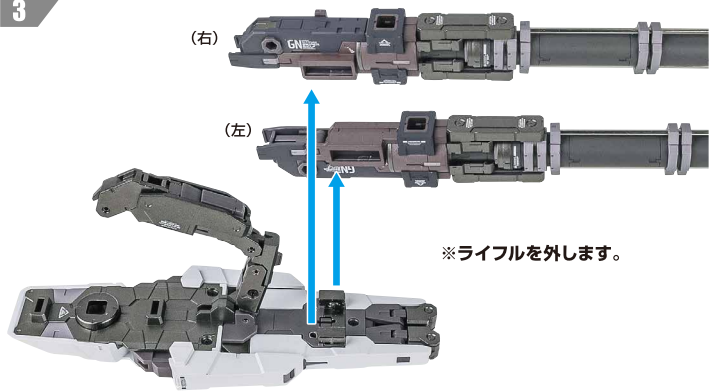

※ガイドにはめ込んで固定します。

●ライフル×2とシールドユニットに分割できます。

1

2

※中央部アームとライフル側面のコスレに注意しながら、中央部アームの根本を持ち上げます。

3

●凹部にはフタパーツが付けられます。

●連結ジョイントでつなげます。

●ライフルコネクターで
持たせることができます。

ライフル折り畳みホルダー

4

腕部
マルチコネクター
(右)

別売り

SOLD SEPARATELY

「ガンダムデュナメス&
デヴァイズデュナメス」
付属
本体右腕

※デヴァイズエクシア/アストリアIIにも
付けられます。