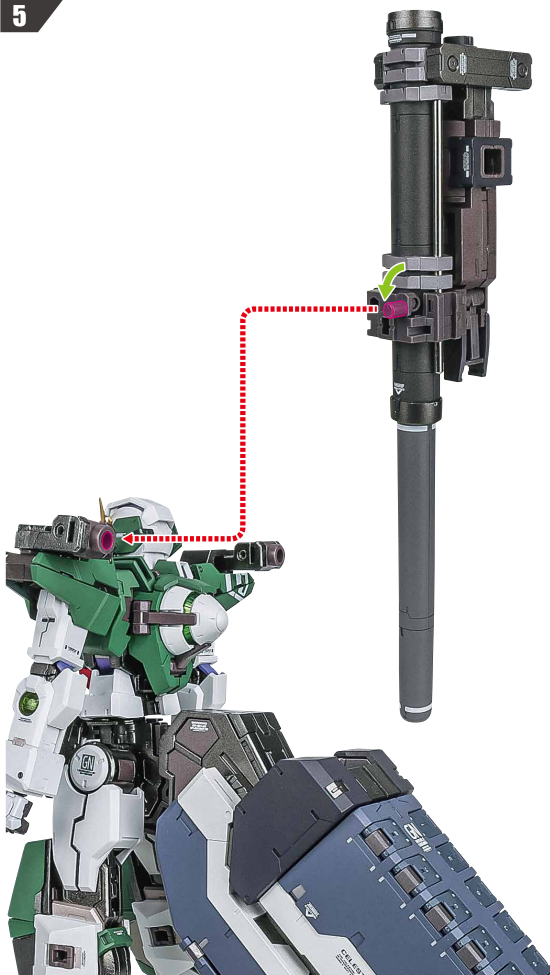

トライポッド
サポート

3

※アームを開いて
立たせます。

転倒注意!
WARNING:
TUMBLE

4

5

※画像のようになります。
※バランスをとって
ディスプレイしてください。

GNセファークラス(別売り)とミサイルコンテナユニットの接続