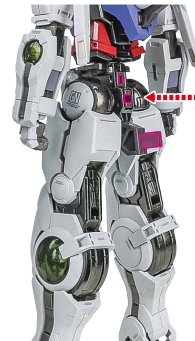

●各部ミサイルハッチが開きます。

ミサイルコンテナユニット

●ロックを外して折り畳むことができます。

●腰後ろに接続することができます。

「ガンダムデュナメス&
デヴァイズデュナメス」付属
本体

別売り

SOLD SEPARATELY

※凹部に取り付けます。

※ジョイントを替えると、デヴァイズエクシア/アストレアIIの腰にも付けられます。

ガンダム
デヴァイズエクシア

別売り

SOLD SEPARATELY

エクシア用
コンテナジョイント

選択して取付

CHOOSE AND
ATTACH

ガンダムアストレアII