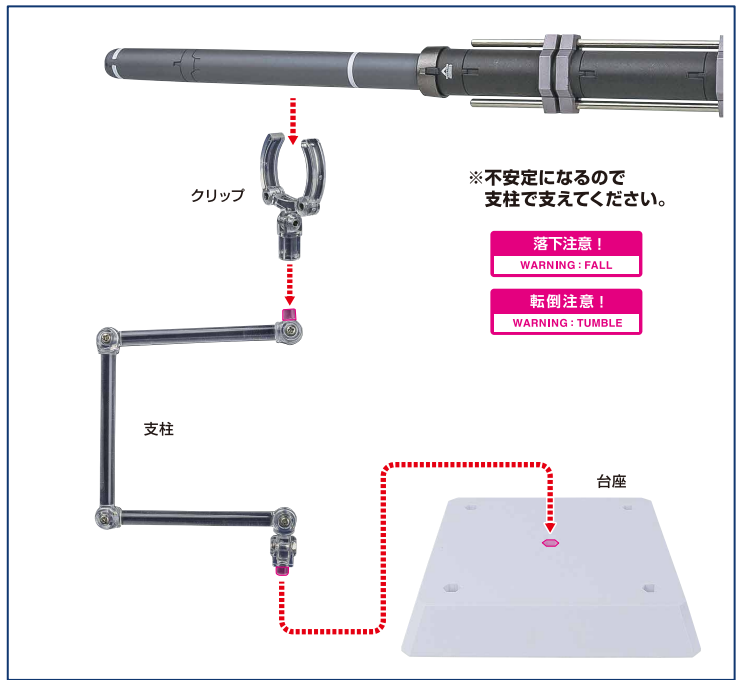

ディスプレイサポートには別売りの魂STAGEを!↓

https://tamashiiweb.com/special/t_stage/

矢印一覧 / Arrow List

- ← 取り付けます。Attachable
- ← 取り外します。Removable
- ← 可動します。Movable

■ 取扱説明書の画像と商品とは、多少異なりますのでご了承ください。

ツインライフルユニット

※ガイドを起こします。

●砲身を畳めます。

※ガイドにはめ込んで固定します。

●ライフル×2とシールドユニットに分割できます。

1

2

※中央部アームとライフル側面のコスレに注意しながら、中央部アームの根本を持ち上げます。

3

●凹部にはフタパーツが付けられます。

●連結ジョイントでつなげます。

●ライフルコネクターで
持たせることができます。

ライフル折り畳みホルダー

4

腕部
マルチコネクター
(右)

別売り

SOLD SEPARATELY

「ガンダムデュナメス&
デヴァイズデュナメス」
付属
本体右腕

※デヴァイズエクシア/アストリアIIにも
付けられます。