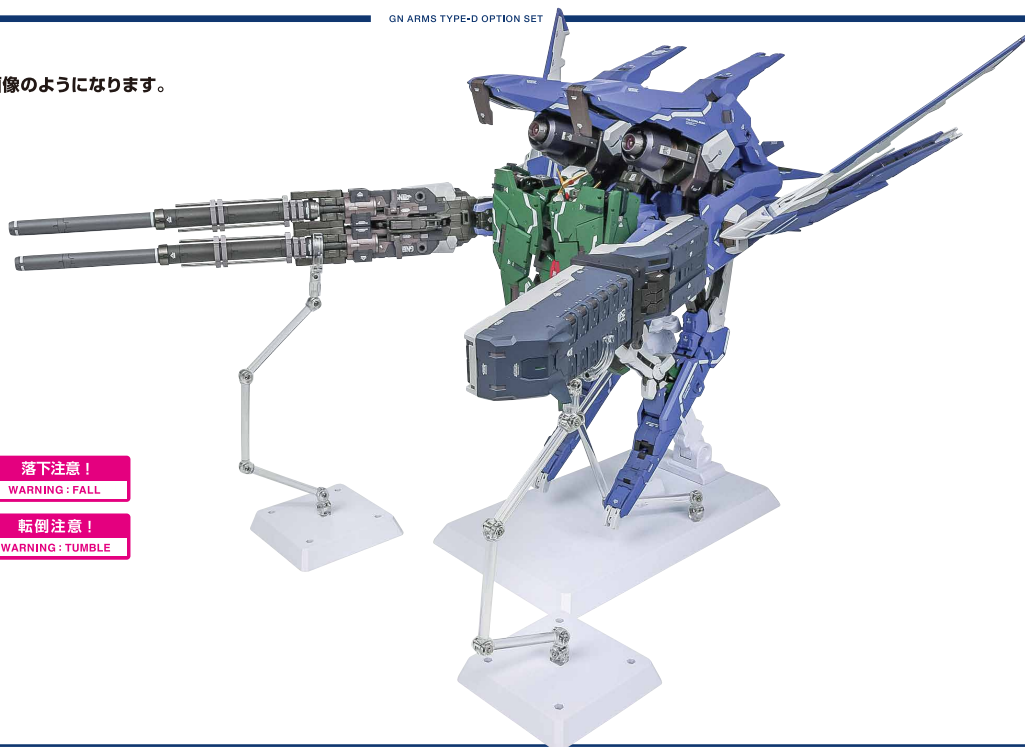

落下注意!

WARNING: FALL

転倒注意!

WARNING: TUMBLE

●両サイドに、ミサイルコンテナユニットとツインライフルユニットを装備します。

※画像のようになります。

落下注意！
WARNING: FALL

転倒注意！
WARNING: TUMBLE