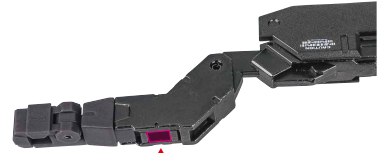

※角穴には、下記の運動アイテムが直接付けられます。
※支柱で支えてください。