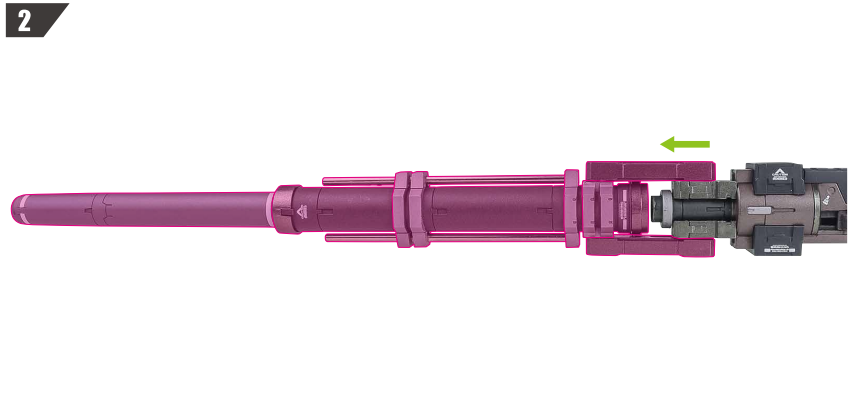

※ガイドにはめ込んで固定します。

●ライフル×2とシールドユニットに分割できます。

1

2

※中央部アームとライフル側面のコスレに注意しながら、中央部アームの根本を持ち上げます。

3

●凹部にはフタパーツが付けられます。

●連結ジョイントでつなげます。

●ライフルコネクターで
持たせることができます。

ライフル折り畳みホルダー

4

腕部
マルチコネクター
(右)

別売り

SOLD SEPARATELY

「ガンダムデュナメス&
デヴァイズデュナメス」
付属
本体右腕

※デヴァイズエクシア/アストリアIIにも
付けられます。