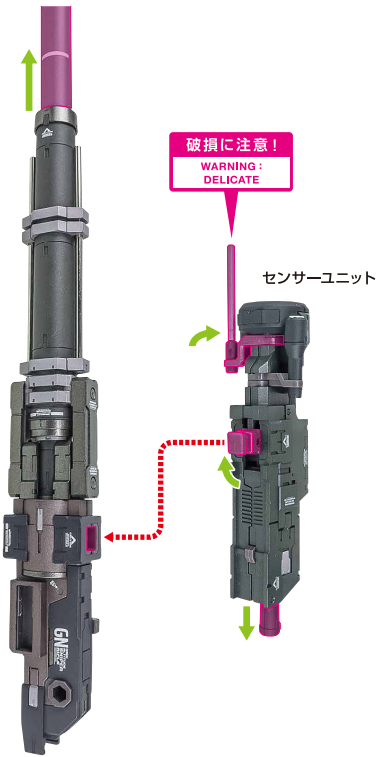

トライポッド
サポート

3

※アームを開いて
立たせます。

転倒注意!
WARNING:
TUMBLE

4

5

※画像のようになります。
※バランスをとって
ディスプレイしてください。

GNセファークラス(別売り)とミサイルコンテナユニットの接続