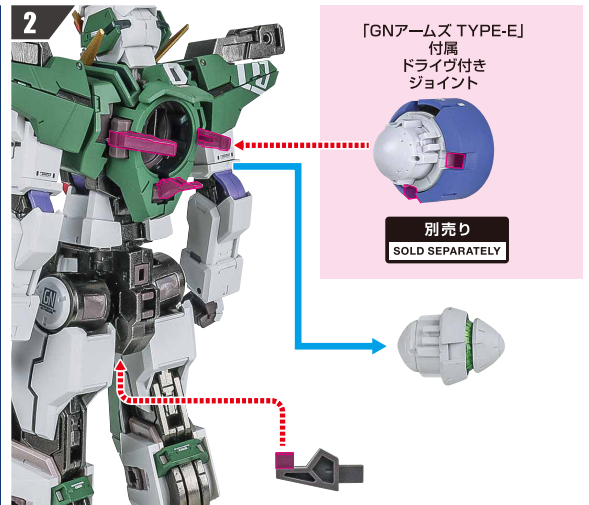

別売り

SOLD SEPARATELY

アストレアII用
コンテナジョイント

●腕部マルチコネクターで、接続できます。

ライフルとの同時装備

1

●シールドユニットを、
トライポッド形態にします。

2

トライポッド
サポート

3

※アームを開いて
立たせます。

転倒注意!
WARNING:
TUMBLE

4

5

※画像のようになります。
※バランスをとって
ディスプレイしてください。

GNセファークラス(別売り)とミサイルコンテナユニットの接続

1

2

3

4

※デヴァイズエクシア/アストレアIIにも
同様に取付けることができます。

※画像の角度で
取り付けます。

GNアームズ TYPE-E(別売り)の装備

※「GNアームズ TYPE-E」(別売り)の取扱説明書を参照し、
デュナメス本体にTYPE-Eを装備させます。