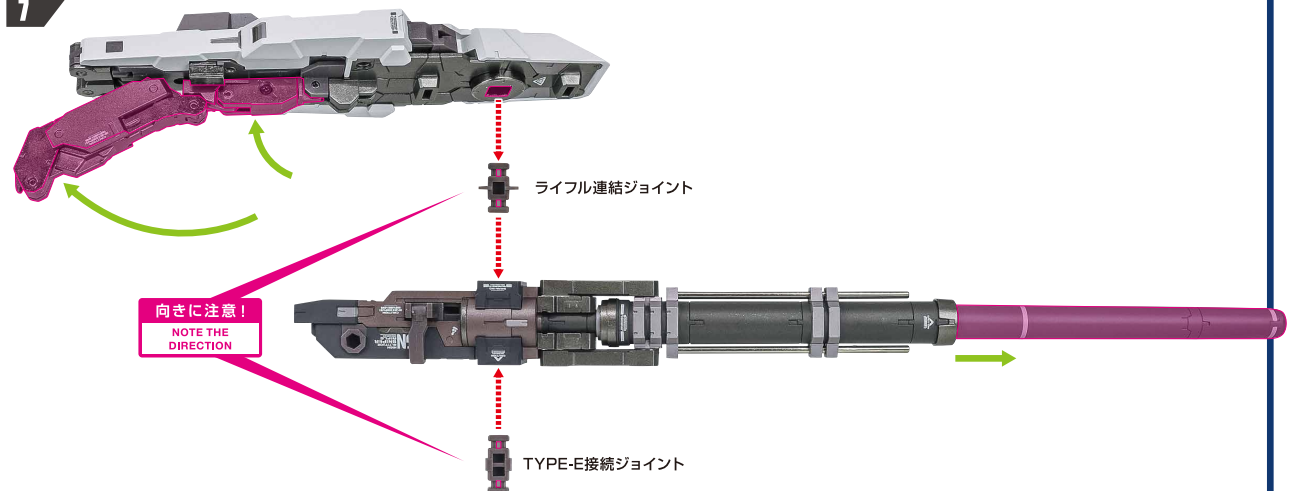

5

6

※2ページを参照して
ライフルを外してください。

7